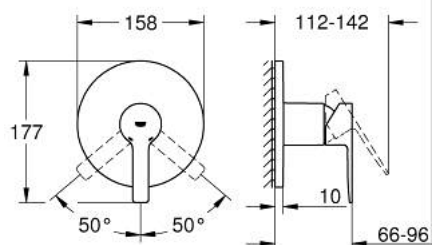

24 063 AL1 LINEARE JEDNORUČNA MIJEŠALICA ZA TUŠ

OPIS PROIZVODA

- Colour: brushed hard graphite
- set za završnu instalaciju za GROHE Rapido SmartBox 35 600/35 604
- GROHE SilkMove keramička kartuša 46 mm
- GROHE LongLife premaz
- GROHE FastFixation nosač s pokrovom i osovinska brtva, sakriveno učvršćivanje
- metalni zidni nosač, 6° retroaktivno podešavanje
- metalna ručica
- without roughing-in set 35 600/35 604 (please order separately)
- izvedbe mlaza: izljev B ili C = 30 l/min

24 063 AL1 LINEARE JEDNORUČNA MIJEŠALICA ZA TUŠ

REZERVNI DIJELOVI, ožujka 2019 – now

- 1: Ručica (Br. narudžbe 46988AL0)
- 1: Rozeta (Br. narudžbe 48428AL0)
- 3: Ugradbena ploča (Br. narudžbe 48439000)
- 4: Kapica (Br. narudžbe 09038AL0)
- 5: Kartuša (Br. narudžbe 46048000)
- 6: Brtva (Br. narudžbe 48360000)
- 7: Limitator temperature (Br. narudžbe 46375000)*
- 8: Univerzalni produžni set za jednoručnu miješalicu, 25 mm (Br. narudžbe 14056000)*
- 9: Univerzalan set produžetaka za jednoručne miješalice, 50 mm (Br. narudžbe 14057000)*