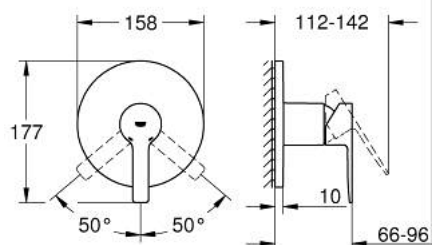

### OPIS PROIZVODA

- Colour: supersteel
- set za završnu instalaciju za GROHE Rapido SmartBox 35 600/35 604
- GROHE SilkMove keramička kartuša 46 mm
- GROHE LongLife premaz
- GROHE FastFixation nosač s pokrovom i osovinska brtva, sakriveno učvršćivanje
- metalni zidni nosač, 6° retroaktivno podešavanje
- metalna ručica
- without roughing-in set 35 600/35 604 (please order separately)
- izvedbe mlaza: izljev B ili C = 30 l/min