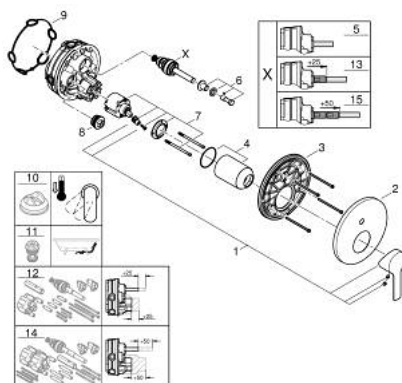

### OPIS PROIZVODA

- Colour: chrome
- set za završnu instalaciju za GROHE Rapido SmartBox 35 600/35 604
- GROHE SilkMove keramička kartuša 46 mm
- GROHE LongLife premaz
- GROHE FastFixation nosač s pokrovom i osovinska brtva, sakriveno učvršćivanje
- metalni zidni nosač, 6° retroaktivno podešavanje
- metalna ručica
- automatski dvosmjerni prebacivač
- without roughing-in set 35 600/35 604 (please order separately)
- izvedbe mlaza: izljev B = 27 l/min, izljev C = 27 l/min

### REZERVNI DIJELOVI, travnja 2024 – now

- 1: Ručica (Br. narudžbe 46988000)
  - 2: Rozeta (Br. narudžbe 48429000)
  - 3: Ugradbena ploča (Br. narudžbe 48440000)
  - 4: Kapica (Br. narudžbe 09038000)
  - 5: Prebacivač (Br. narudžbe 48634000)
  - 6: Ručica za prebacivanje (Br. narudžbe 48637000)
  - 7: Kartuša (Br. narudžbe 46048000)
  - 8: Nepovratni ventil (Br. narudžbe 49085000)
  - 9: Brtva (Br. narudžbe 48360000)
  - 10: Limitator temperature (Br. narudžbe 46375000)\*
  - 11: Kombinacija zaštite od povrata vode (EN1717) (Br. narudžbe 14055000)\*
  - 12: Univerzalni produžni set za jednoručnu miješalicu, 25 mm (Br. narudžbe 14056000)\*
  - 13: diverter (Br. narudžbe 48635000)\*
  - 14: Univerzalan set produžetaka za jednoručne miješalice, 50 mm (Br. narudžbe 14057000)\*
  - 15: diverter (Br. narudžbe 48636000)\*
- \* Izborni dodaci