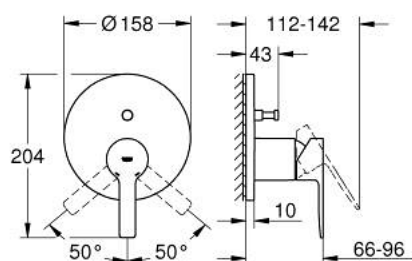

## 24 064 001 LINEARE JEDNORUČNA MIJEŠALICA S DVOSMJERNIM PREBACIVAČEM

### OPIS PROIZVODA

- Colour: chrome
- set za završnu instalaciju za GROHE Rapido SmartBox 35 600/35 604
- GROHE SilkMove keramička kartuša 46 mm
- GROHE LongLife premaz
- GROHE FastFixation nosač s pokrovom i osovinska brtva, sakriveno učvršćivanje
- metalni zidni nosač, 6° retroaktivno podešavanje
- metalna ručica
- automatski dvosmjerni prebacivač
- without roughing-in set 35 600/35 604 (please order separately)
- izvedbe mlaza: izljev B = 27 l/min, izljev C = 27 l/min

### REZERVNI DIJELOVI, travnja 2024 – now

- 1: Ručica (Br. narudžbe 46988000)
  - 2: Rozeta (Br. narudžbe 48429000)
  - 3: Ugradbena ploča (Br. narudžbe 48440000)
  - 4: Kapica (Br. narudžbe 09038000)
  - 5: Prebacivač (Br. narudžbe 48634000)
  - 6: Ručica za prebacivanje (Br. narudžbe 48637000)
  - 7: Kartuša (Br. narudžbe 46048000)
  - 8: Nepovratni ventil (Br. narudžbe 49085000)
  - 9: Brtva (Br. narudžbe 48360000)
  - 10: Limitator temperature (Br. narudžbe 46375000)\*
  - 11: Kombinacija zaštite od povrata vode (EN1717) (Br. narudžbe 14055000)\*
  - 12: Univerzalni produžni set za jednoručnu miješalicu, 25 mm (Br. narudžbe 14056000)\*
  - 13: diverter (Br. narudžbe 48635000)\*
  - 14: Univerzalan set produžetaka za jednoručne miješalice, 50 mm (Br. narudžbe 14057000)\*
  - 15: diverter (Br. narudžbe 48636000)\*
- \* Izborni dodaci