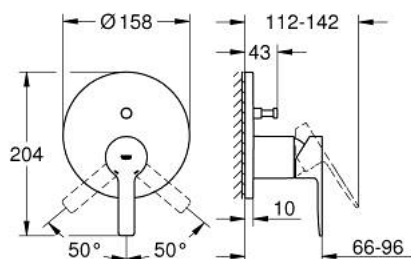

24 064 DC1 LINEARE JEDNORUČNA MIJEŠALICA S DVOSMJERNIM PREBACIVAČEM

OPIS PROIZVODA

- Colour: supersteel
- set za završnu instalaciju za GROHE Rapido SmartBox 35 600/35 604
- GROHE SilkMove keramička kartuša 46 mm
- GROHE LongLife premaz
- GROHE FastFixation nosač s pokrovom i osovinska brtva, sakriveno učvršćivanje
- metalni zidni nosač, 6° retroaktivno podešavanje
- metalna ručica
- automatski dvosmjerni prebacivač
- without roughing-in set 35 600/35 604 (please order separately)
- izvedbe mlaza: izljev B = 27 l/min, izljev C = 27 l/min

24 064 DC1 LINEARE JEDNORUČNA MIJEŠALICA S DVOSMJERNIM PREBACIVAČEM

REZERVNI DIJELOVI, travnja 2024 – now

- 1: Ručica (Br. narudžbe 46988DC0)
 - 2: Rozeta (Br. narudžbe 48429DC0)
 - 3: Ugradbena ploča (Br. narudžbe 48440000)
 - 4: Kapica (Br. narudžbe 09038DC0)
 - 5: Prebacivač (Br. narudžbe 48634000)
 - 6: Ručica za prebacivanje (Br. narudžbe 48637DC0)
 - 7: Kartuša (Br. narudžbe 46048000)
 - 8: Nepovratni ventil (Br. narudžbe 49085000)
 - 9: Brtva (Br. narudžbe 48360000)
 - 10: Limitator temperature (Br. narudžbe 46375000)*
 - 11: Kombinacija zaštite od povrata vode (EN1717) (Br. narudžbe 14055000)*
 - 12: Univerzalni produžni set za jednoručnu miješalicu, 25 mm (Br. narudžbe 14056000)*
 - 13: diverter (Br. narudžbe 48635000)*
 - 14: Univerzalan set produžetaka za jednoručne miješalice, 50 mm (Br. narudžbe 14057000)*
 - 15: diverter (Br. narudžbe 48636000)*
- * Izborni dodaci