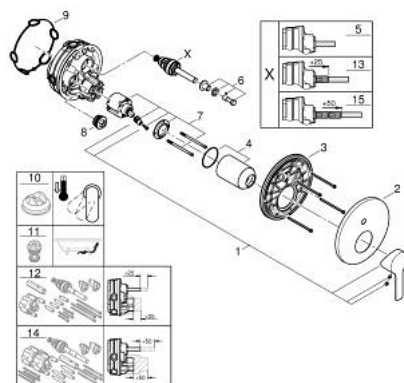

24 064 DC1 LINEARE JEDNORUČNA MIJEŠALICA S DVOSMJERNIM PREBACIVAČEM

OPIS PROIZVODA

- Colour: supersteel
- set za završnu instalaciju za GROHE Rapido SmartBox 35 600/35 604
- GROHE SilkMove keramička kartuša 46 mm
- GROHE LongLife premaz
- GROHE FastFixation nosač s pokrovom i osovinska brtva, sakriveno učvršćivanje
- metalni zidni nosač, 6° retroaktivno podešavanje
- metalna ručica
- automatski dvosmjerni prebacivač
- without roughing-in set 35 600/35 604 (please order separately)
- izvedbe mlaza: izljev B = 27 l/min, izljev C = 27 l/min

24 064 DC1 LINEARE JEDNORUČNA MIJEŠALICA S DVOSMJERNIM PREBACIVAČEM

REZERVNI DIJELOVI, travnja 2024 – now

- 1: Ručica (Br. narudžbe 46988DC0)
 - 2: Rozeta (Br. narudžbe 48429DC0)
 - 3: Ugradbena ploča (Br. narudžbe 48440000)
 - 4: Kapica (Br. narudžbe 09038DC0)
 - 5: Prebacivač (Br. narudžbe 48634000)
 - 6: Ručica za prebacivanje (Br. narudžbe 48637DC0)
 - 7: Kartuša (Br. narudžbe 46048000)
 - 8: Nepovratni ventil (Br. narudžbe 49085000)
 - 9: Brtva (Br. narudžbe 48360000)
 - 10: Limitator temperature (Br. narudžbe 46375000)*
 - 11: Kombinacija zaštite od povrata vode (EN1717) (Br. narudžbe 14055000)*
 - 12: Univerzalni produžni set za jednoručnu miješalicu, 25 mm (Br. narudžbe 14056000)*
 - 13: diverter (Br. narudžbe 48635000)*
 - 14: Univerzalan set produžetaka za jednoručne miješalice, 50 mm (Br. narudžbe 14057000)*
 - 15: diverter (Br. narudžbe 48636000)*
- * Izborni dodaci