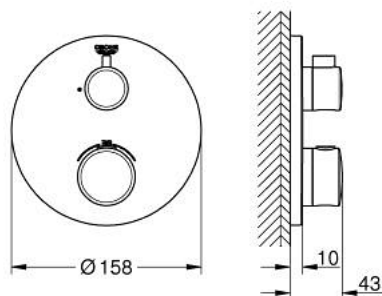

24 075 000 GROHTHERM TERMOSTATSKA MIJEŠALICA ZA 1 IZLJEV SA ZAUSTAVNIM VENTILOM

OPIS PROIZVODA

- Colour: chrome
- set za završnu instalaciju za GROHE Rapido SmartBox 35 600/35 604
- GROHE TurboStat kompaktna kartuša s termo elementom premazanim voskom
- GROHE LongLife premaz
- FastFixation nosač s pokrovom i osovinska brtva, sakriveno učvršćivanje
- metalni zidni nosač, 6° retroaktivno podešavanje
- GROHE SafeStop na 38°C
- GROHE SafeStop Plus uključen opcionalan graničnik temperature na 43°C / 46°C
- ugrađeni nepovratni ventili i filteri
- keramički zaustavni ventil, 120°
- without roughing-in set 35 600/35 604 (please order separately)
- izvedbe mlaza: izlaz B = 27 l/min izlaz C = 30 l/min

24 075 000 GROHTHERM TERMOSTATSKA MIJEŠALICA ZA 1 IZLJEV SA ZAUSTAVNIM VENTILOM

REZERVNI DIJELOVI, srpnja 2017 – now

- 1: Ručica za kontrolu temperature (Br. narudžbe 49082000)
- 2: Ugradbena ploča (Br. narudžbe 49080000)
- 3: Rozeta (Br. narudžbe 49073000)
- 4: Ručica za zatvaranje (Br. narudžbe 49083000)
- 5: Aquadimmer (Br. narudžbe 49084000)
- 6: Termostatska kompaktna kartuša 3/4" (Br. narudžbe 49028000)
- 7: Nepovratni ventil (Br. narudžbe 49085000)
- 8: Brtva (Br. narudžbe 48360000)
- 9: GROHE TurboStat kartuša 3/4" (Br. narudžbe 49003000)*
- 10: Ključ (Br. narudžbe 49059000)*
- 11: Servis stops (Br. narudžbe 1405300M)*
- 12: Univerzalan set produžetaka za dvoručne termostate, 25 mm (Br. narudžbe 14058000)*