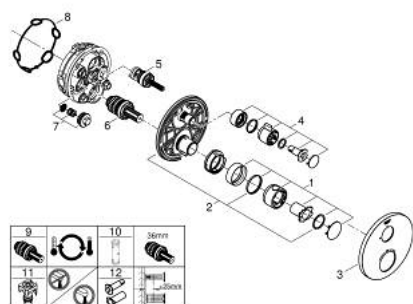

24 075 000 GROHTHERM TERMOSTATSKA MIJEŠALICA ZA 1 IZLJEV SA ZAUSTAVNIM VENTILOM

OPIS PROIZVODA

- Colour: chrome
- set za završnu instalaciju za GROHE Rapido SmartBox 35 600/35 604
- GROHE TurboStat kompaktna kartuša s termo elementom premazanim voskom
- GROHE LongLife premaz
- FastFixation nosač s pokrovom i osovinska brtva, sakriveno učvršćivanje
- metalni zidni nosač, 6° retroaktivno podešavanje
- GROHE SafeStop na 38°C
- GROHE SafeStop Plus uključen opcionalan graničnik temperature na 43°C / 46°C
- ugrađeni nepovratni ventili i filteri
- keramički zaustavni ventil, 120°
- without roughing-in set 35 600/35 604 (please order separately)
- izvedbe mlaza: izlaz B = 27 l/min izlaz C = 30 l/min

24 075 000 GROHTHERM TERMOSTATSKA MIJEŠALICA ZA 1 IZLJEV SA ZAUSTAVNIM VENTILOM

REZERVNI DIJELOVI, srpnja 2017 – now

- 1: Ručica za kontrolu temperature (Br. narudžbe 49082000)
- 2: Ugradbena ploča (Br. narudžbe 49080000)
- 3: Rozeta (Br. narudžbe 49073000)
- 4: Ručica za zatvaranje (Br. narudžbe 49083000)
- 5: Aquadimmer (Br. narudžbe 49084000)
- 6: Termostatska kompaktna kartuša 3/4" (Br. narudžbe 49028000)
- 7: Nepovratni ventil (Br. narudžbe 49085000)
- 8: Brtva (Br. narudžbe 48360000)
- 9: GROHE TurboStat kartuša 3/4" (Br. narudžbe 49003000)*
- 10: Ključ (Br. narudžbe 49059000)*
- 11: Servis stops (Br. narudžbe 1405300M)*
- 12: Univerzalan set produžetaka za dvoručne termostate, 25 mm (Br. narudžbe 14058000)*