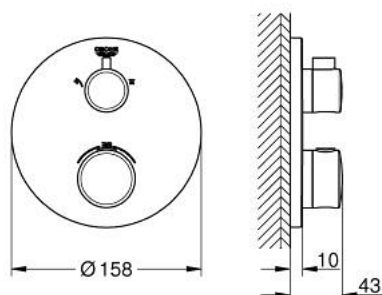

24 076 000 GROHTHERM TERMOSTATKA MIJEŠALICA ZA TUŠ ZA 2 IZLJEVA S INTEGRIRANIM VENTILOM ZA GAŠENJE/IZMJENIČNIM VENTILOM

OPIS PROIZVODA

- Colour: chrome
- set za završnu instalaciju za GROHE Rapido SmartBox 35 600/35 604
- GROHE TurboStat kompaktna kartuša s termo elementom premazanom voskom
- GROHE LongLife premaz
- GROHE FastFixation nosač s pokrovom i osovinska brtva, sakriveno učvršćivanje
- metalni zidni nosač, 6° retroaktivno podešavanje
- ocrtni znakovi za tuš ružu i ručni tuš
- GROHE SafeStop na 38°C
- GROHE SafeStop Plus uključen opcionalan graničnik temperature na 43°C / 46°C
- GROHE AquaDimmer, integrirani ventil za gašenje/izmjenični ventil
- izvedbe mlaza: izlaz B = 27 l/min izlaz C = 30 l/min
- bez ugradbene kutije
- without roughing-in set 35 600/35 604 (please order separately)

24 076 000 GROHTHERM TERMOSTATKA MIJEŠALICA ZA TUŠ ZA 2 IZLJEVA S INTEGRIRANIM VENTILOM ZA GAŠENJE/IZMJENIČNIM VENTILOM

REZERVNI DIJELOVI, srpnja 2017 – now

- 1: Ručica za kontrolu temperature (Br. narudžbe 49082000)
- 2: Ugradbena ploča (Br. narudžbe 49080000)
- 3: Rozeta (Br. narudžbe 49074000)
- 4: Ručica za zatvaranje (Br. narudžbe 49081000)
- 5: Aquadimmer (Br. narudžbe 49084000)
- 6: Termostatska kompaktna kartuša 3/4" (Br. narudžbe 49028000)
- 7: Nepovratni ventil (Br. narudžbe 49085000)
- 8: Brtva (Br. narudžbe 48360000)
- 9: GROHE TurboStat kartuša 3/4" (Br. narudžbe 49003000)*
- 10: Ključ (Br. narudžbe 49059000)*
- 11: Servis stops (Br. narudžbe 1405300M)*
- 12: Univerzalan set produžetaka za dvoručne termostate, 25 mm (Br. narudžbe 14058000)*