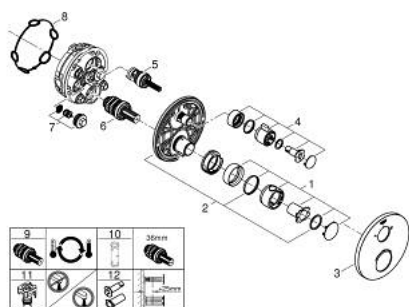

24 076 000 GROHTHERM TERMOSTATKA MIJEŠALICA ZA TUŠ ZA 2 IZLJEVA S INTEGRIRANIM VENTILOM ZA GAŠENJE/IZMJENIČNIM VENTILOM

OPIS PROIZVODA

- Colour: chrome
- set za završnu instalaciju za GROHE Rapido SmartBox 35 600/35 604
- GROHE TurboStat kompaktna kartuša s termo elementom premazanom voskom
- GROHE LongLife premaz
- GROHE FastFixation nosač s pokrovom i osovinska brtva, sakriveno učvršćivanje
- metalni zidni nosač, 6° retroaktivno podešavanje
- ocrtni znakovi za tuš ružu i ručni tuš
- GROHE SafeStop na 38°C
- GROHE SafeStop Plus uključen opcionalan graničnik temperature na 43°C / 46°C
- GROHE AquaDimmer, integrirani ventil za gašenje/izmjenični ventil
- izvedbe mlaza: izlaz B = 27 l/min izlaz C = 30 l/min
- bez ugradbene kutije
- without roughing-in set 35 600/35 604 (please order separately)

24 076 000 GROHTHERM TERMOSTATKA MIJEŠALICA ZA TUŠ ZA 2 IZLJEVA S INTEGRIRANIM VENTILOM ZA GAŠENJE/IZMJENIČNIM VENTILOM

REZERVNI DIJELOVI, srpnja 2017 – now

- 1: Ručica za kontrolu temperature (Br. narudžbe 49082000)
- 2: Ugradbena ploča (Br. narudžbe 49080000)
- 3: Rozeta (Br. narudžbe 49074000)
- 4: Ručica za zatvaranje (Br. narudžbe 49081000)
- 5: Aquadimmer (Br. narudžbe 49084000)
- 6: Termostatska kompaktna kartuša 3/4" (Br. narudžbe 49028000)
- 7: Nepovratni ventil (Br. narudžbe 49085000)
- 8: Brtva (Br. narudžbe 48360000)
- 9: GROHE TurboStat kartuša 3/4" (Br. narudžbe 49003000)*
- 10: Ključ (Br. narudžbe 49059000)*
- 11: Servis stops (Br. narudžbe 1405300M)*
- 12: Univerzalan set produžetaka za dvoručne termostate, 25 mm (Br. narudžbe 14058000)*