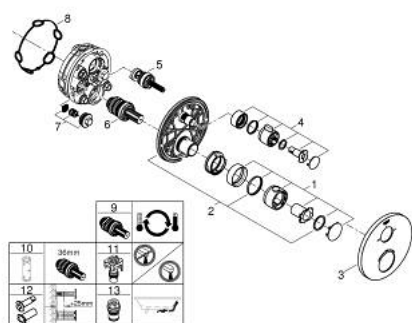

24 077 000 GROHTHERM TERMOSTATSKA MIJEŠALICA ZA KADU ZA 2 IZLJEVA S INTEGRIRANIM VENTILOM ZA GAŠENJE/IZMJENIČNIM VENTILOM

OPIS PROIZVODA

- Colour: chrome
- set za završnu instalaciju za GROHE Rapido SmartBox 35 600/35 604
- GROHE TurboStat kompaktna kartuša s termo elementom premazanim voskom
- GROHE LongLife premaz
- GROHE FastFixation nosač s pokrovom i osovinska brtva, sakriveno učvršćivanje
- metalni zidni nosač, 6° retroaktivno podešavanje
- ocrtni znakovi za tuš i kadu
- GROHE SafeStop na 38°C
- GROHE SafeStop Plus uključen opcionalan graničnik temperature na 43°C / 46°C
- GROHE AquaDimmer, integrirani ventil za gašenje/izmjenični ventil
- without roughing-in set 35 600/35 604 (please order separately)
- izvedbe mlaza: izlaz B = 27 l/min izlaz C = 30 l/min

24 077 000 GROHTHERM TERMOSTATSKA MIJEŠALICA ZA KADU ZA 2 IZLJEVA S INTEGRIRANIM VENTILOM ZA GAŠENJE/IZMJENIČNIM VENTILOM

REZERVNI DIJELOVI, srpnja 2017 – now

- 1: Ručica za kontrolu temperature (Br. narudžbe 49082000)
- 2: Ugradbena ploča (Br. narudžbe 49080000)
- 3: Rozeta (Br. narudžbe 49075000)
- 4: Ručica za zatvaranje (Br. narudžbe 49081000)
- 5: Aquadimmer (Br. narudžbe 49084000)
- 6: Termostatska kompaktna kartuša 3/4" (Br. narudžbe 49028000)
- 7: Nepovratni ventil (Br. narudžbe 49085000)
- 8: Brtva (Br. narudžbe 48360000)
- 9: GROHE TurboStat kartuša 3/4" (Br. narudžbe 49003000)*
- 10: Ključ (Br. narudžbe 49059000)*
- 11: Servis stops (Br. narudžbe 1405300M)*
- 12: Univerzalan set produžetaka za dvoručne termostate, 25 mm (Br. narudžbe 14058000)*
- 13: Kombinacija zaštite od povrata vode (EN1717) (Br. narudžbe 14055000)*