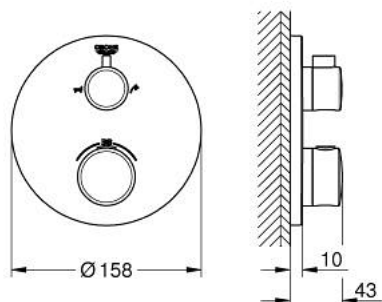

24 077 000 GROHTHERM TERMOSTATSKA MIJEŠALICA ZA KADU ZA 2 IZLJEVA S INTEGRIRANIM VENTILOM ZA GAŠENJE/IZMJENIČNIM VENTILOM

OPIS PROIZVODA

- Colour: chrome
- set za završnu instalaciju za GROHE Rapido SmartBox 35 600/35 604
- GROHE TurboStat kompaktna kartuša s termo elementom premazanim voskom
- GROHE LongLife premaz
- GROHE FastFixation nosač s pokrovom i osovinska brtva, sakriveno učvršćivanje
- metalni zidni nosač, 6° retroaktivno podešavanje
- ocrtni znakovi za tuš i kadu
- GROHE SafeStop na 38°C
- GROHE SafeStop Plus uključen opcionalan graničnik temperature na 43°C / 46°C
- GROHE AquaDimmer, integrirani ventil za gašenje/izmjenični ventil
- without roughing-in set 35 600/35 604 (please order separately)
- izvedbe mlaza: izlaz B = 27 l/min izlaz C = 30 l/min

24 077 000 GROHTHERM TERMOSTATSKA MIJEŠALICA ZA KADU ZA 2 IZLJEVA S INTEGRIRANIM VENTILOM ZA GAŠENJE/IZMJENIČNIM VENTILOM

REZERVNI DIJELOVI, srpnja 2017 – now

- 1: Ručica za kontrolu temperature (Br. narudžbe 49082000)
- 2: Ugradbena ploča (Br. narudžbe 49080000)
- 3: Rozeta (Br. narudžbe 49075000)
- 4: Ručica za zatvaranje (Br. narudžbe 49081000)
- 5: Aquadimmer (Br. narudžbe 49084000)
- 6: Termostatska kompaktna kartuša 3/4" (Br. narudžbe 49028000)
- 7: Nepovratni ventil (Br. narudžbe 49085000)
- 8: Brtva (Br. narudžbe 48360000)
- 9: GROHE TurboStat kartuša 3/4" (Br. narudžbe 49003000)*
- 10: Ključ (Br. narudžbe 49059000)*
- 11: Servis stops (Br. narudžbe 1405300M)*
- 12: Univerzalan set produžetaka za dvoručne termostate, 25 mm (Br. narudžbe 14058000)*
- 13: Kombinacija zaštite od povrata vode (EN1717) (Br. narudžbe 14055000)*