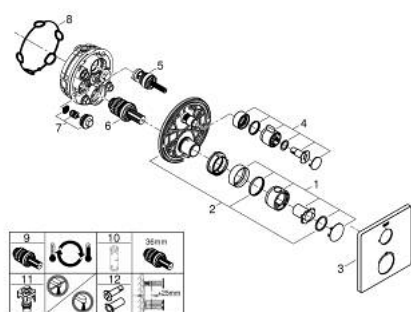

24 078 000 GROHTHERM TERMOSTATSKA MIJEŠALICA ZA 1 IZLJEV SA ZAUSTAVNIM VENTILOM

OPIS PROIZVODA

- Colour: chrome
- set za završnu instalaciju za GROHE Rapido SmartBox 35 600/35 604
- GROHE TurboStat kompaktna kartuša s termo elementom premazanim voskom
- GROHE LongLife premaz
- GROHE FastFixation nosač s pokrovom i osovinska brtva, sakriveno učvršćivanje
- metalni zidni nosač, 6° retroaktivno podešavanje
- GROHE SafeStop na 38°C
- GROHE SafeStop Plus uključen opcionalan graničnik temperature na 43°C / 46°C
- ugrađeni nepovratni ventili i filteri
- keramički zaustavni ventil, 120°
- izvedbe mlaza: izlaz B = 27 l/min izlaz C = 30 l/min
- without roughing-in set 35 600/35 604 (please order separately)

24 078 000 GROHTHERM TERMOSTATSKA MIJEŠALICA ZA 1 IZLJEV SA ZAUSTAVNIM VENTILOM

REZERVNI DIJELOVI, srpnja 2017 – now

- 1: Ručica za kontrolu temperature (Br. narudžbe 49082000)
 - 2: Ugradbena ploča (Br. narudžbe 49080000)
 - 3: Rozeta (Br. narudžbe 49076000)
 - 4: Ručica za zatvaranje (Br. narudžbe 49083000)
 - 5: Aquadimmer (Br. narudžbe 49084000)
 - 6: Termostatska kompaktna kartuša 3/4" (Br. narudžbe 49028000)
 - 7: Nepovratni ventil (Br. narudžbe 49085000)
 - 8: Brtva (Br. narudžbe 48360000)
 - 9: GROHE TurboStat kartuša 3/4" (Br. narudžbe 49003000)*
 - 10: Ključ (Br. narudžbe 49059000)*
 - 11: Servis stops (Br. narudžbe 1405300M)*
 - 12: Univerzalan set produžetaka za dvoručne termostate, 25 mm (Br. narudžbe 14058000)*
- * Izborni dodaci