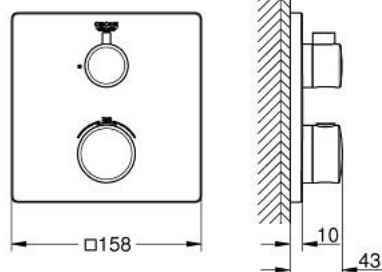

24 078 000 GROHTHERM TERMOSTATSKA MIJEŠALICA ZA 1 IZLJEV SA ZAUSTAVNIM VENTILOM

OPIS PROIZVODA

- Colour: chrome
- set za završnu instalaciju za GROHE Rapido SmartBox 35 600/35 604
- GROHE TurboStat kompaktna kartuša s termo elementom premazanim voskom
- GROHE LongLife premaz
- GROHE FastFixation nosač s pokrovom i osovinska brtva, sakriveno učvršćivanje
- metalni zidni nosač, 6° retroaktivno podešavanje
- GROHE SafeStop na 38°C
- GROHE SafeStop Plus uključen opcionalan graničnik temperature na 43°C / 46°C
- ugrađeni nepovratni ventili i filteri
- keramički zaustavni ventil, 120°
- izvedbe mlaza: izlaz B = 27 l/min izlaz C = 30 l/min
- without roughing-in set 35 600/35 604 (please order separately)

24 078 000 GROHTHERM TERMOSTATSKA MIJEŠALICA ZA 1 IZLJEV SA ZAUSTAVNIM VENTILOM

REZERVNI DIJELOVI, srpnja 2017 – now

- 1: Ručica za kontrolu temperature (Br. narudžbe 49082000)
 - 2: Ugradbena ploča (Br. narudžbe 49080000)
 - 3: Rozeta (Br. narudžbe 49076000)
 - 4: Ručica za zatvaranje (Br. narudžbe 49083000)
 - 5: Aquadimmer (Br. narudžbe 49084000)
 - 6: Termostatska kompaktna kartuša 3/4" (Br. narudžbe 49028000)
 - 7: Nepovratni ventil (Br. narudžbe 49085000)
 - 8: Brtva (Br. narudžbe 48360000)
 - 9: GROHE TurboStat kartuša 3/4" (Br. narudžbe 49003000)*
 - 10: Ključ (Br. narudžbe 49059000)*
 - 11: Servis stops (Br. narudžbe 1405300M)*
 - 12: Univerzalan set produžetaka za dvoručne termostate, 25 mm (Br. narudžbe 14058000)*
- * Izborni dodaci