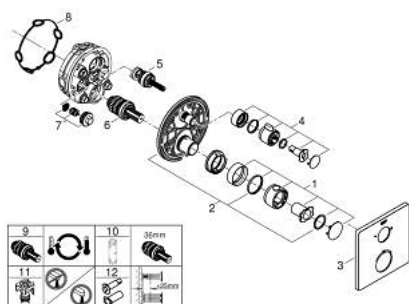

24 079 000 GROHTHERM TERMOSTATKA MIJEŠALICA ZA TUŠ ZA 2 IZLJEVA S INTEGRIRANIM VENTILOM ZA GAŠENJE/IZMJENIČNIM VENTILOM

OPIS PROIZVODA

- Colour: chrome
- set za završnu instalaciju za GROHE Rapido SmartBox 35 600/35 604
- GROHE TurboStat kompaktna kartuša s termo elementom premazanim voskom
- GROHE LongLife premaz
- GROHE FastFixation nosač s pokrovom i osovinska brtva, sakriveno učvršćivanje
- metalni zidni nosač, 6° retroaktivno podešavanje
- ocrtni znakovi za tuš ružu i ručni tuš
- GROHE SafeStop na 38°C
- GROHE SafeStop Plus uključen opcionalan graničnik temperature na 43°C / 46°C
- GROHE AquaDimmer, integrirani ventil za gašenje/izmjenični ventil
- izvedbe mlaza: izlaz B = 27 l/min izlaz C = 30 l/min
- without roughing-in set 35 600/35 604 (please order separately)

24 079 000 GROHTHERM TERMOSTATKA MIJEŠALICA ZA TUŠ ZA 2 IZLJEVA S INTEGRIRANIM VENTILOM ZA GAŠENJE/IZMJENIČNIM VENTILOM

REZERVNI DIJELOVI, srpnja 2017 – now

- 1: Ručica za kontrolu temperature (Br. narudžbe 49082000)
- 2: Ugradbena ploča (Br. narudžbe 49080000)
- 3: Rozeta (Br. narudžbe 49078000)
- 4: Ručica za zatvaranje (Br. narudžbe 49081000)
- 5: Aquadimmer (Br. narudžbe 49084000)
- 6: Termostatska kompaktna kartuša 3/4" (Br. narudžbe 49028000)
- 7: Nepovratni ventil (Br. narudžbe 49085000)
- 8: Brtva (Br. narudžbe 48360000)
- 9: GROHE TurboStat kartuša 3/4" (Br. narudžbe 49003000)*
- 10: Ključ (Br. narudžbe 49059000)*
- 11: Servis stops (Br. narudžbe 1405300M)*
- 12: Univerzalan set produžetaka za dvoručne termostate, 25 mm (Br. narudžbe 14058000)*