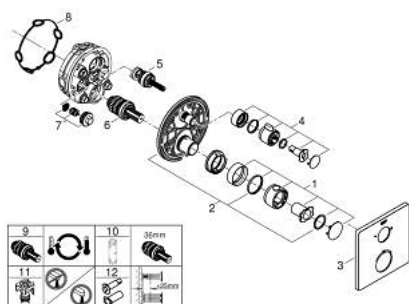

24 079 000 GROHTHERM TERMOSTATKA MIJEŠALICA ZA TUŠ ZA 2 IZLJEVA S INTEGRIRANIM VENTILOM ZA GAŠENJE/IZMJENIČNIM VENTILOM

OPIS PROIZVODA

- Colour: chrome
- set za završnu instalaciju za GROHE Rapido SmartBox 35 600/35 604
- GROHE TurboStat kompaktna kartuša s termo elementom premazanim voskom
- GROHE LongLife premaz
- FastFixation nosač s pokrovom i osovinska brtva, sakriveno učvršćivanje
- metalni zidni nosač, 6° retroaktivno podešavanje
- ocrtni znakovi za tuš ružu i ručni tuš
- GROHE SafeStop na 38°C
- GROHE SafeStop Plus uključen opcionalan graničnik temperature na 43°C / 46°C
- GROHE AquaDimmer, integrirani ventil za gašenje/izmjenični ventil
- izvedbe mlaza: izlaz B = 27 l/min izlaz C = 30 l/min
- without roughing-in set 35 600/35 604 (please order separately)

24 079 000 GROHTHERM TERMOSTATKA MIJEŠALICA ZA TUŠ ZA 2 IZLJEVA S INTEGRIRANIM VENTILOM ZA GAŠENJE/IZMJENIČNIM VENTILOM

REZERVNI DIJELOVI, srpnja 2017 – now

- 1: Ručica za kontrolu temperature (Br. narudžbe 49082000)
- 2: Ugradbena ploča (Br. narudžbe 49080000)
- 3: Rozeta (Br. narudžbe 49078000)
- 4: Ručica za zatvaranje (Br. narudžbe 49081000)
- 5: Aquadimmer (Br. narudžbe 49084000)
- 6: Termostatska kompaktna kartuša 3/4" (Br. narudžbe 49028000)
- 7: Nepovratni ventil (Br. narudžbe 49085000)
- 8: Brtva (Br. narudžbe 48360000)
- 9: GROHE TurboStat kartuša 3/4" (Br. narudžbe 49003000)*
- 10: Ključ (Br. narudžbe 49059000)*
- 11: Servis stops (Br. narudžbe 1405300M)*
- 12: Univerzalan set produžetaka za dvoručne termostate, 25 mm (Br. narudžbe 14058000)*