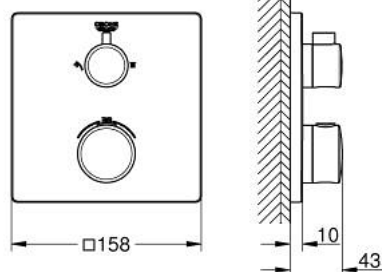

24 079 000 GROHTHERM TERMOSTATKA MIJEŠALICA ZA TUŠ ZA 2 IZLJEVA S INTEGRIRANIM VENTILOM ZA GAŠENJE/IZMJENIČNIM VENTILOM

OPIS PROIZVODA

- Colour: chrome
- set za završnu instalaciju za GROHE Rapido SmartBox 35 600/35 604
- GROHE TurboStat kompaktna kartuša s termo elementom premazanim voskom
- GROHE LongLife premaz
- FastFixation nosač s pokrovom i osovinska brtva, sakriveno učvršćivanje
- metalni zidni nosač, 6° retroaktivno podešavanje
- ocrtni znakovi za tuš ružu i ručni tuš
- GROHE SafeStop na 38°C
- GROHE SafeStop Plus uključen opcionalan graničnik temperature na 43°C / 46°C
- GROHE AquaDimmer, integrirani ventil za gašenje/izmjenični ventil
- izvedbe mlaza: izlaz B = 27 l/min izlaz C = 30 l/min
- without roughing-in set 35 600/35 604 (please order separately)

24 079 000 GROHTHERM TERMOSTATKA MIJEŠALICA ZA TUŠ ZA 2 IZLJEVA S INTEGRIRANIM VENTILOM ZA GAŠENJE/IZMJENIČNIM VENTILOM

REZERVNI DIJELOVI, srpnja 2017 – now

- 1: Ručica za kontrolu temperature (Br. narudžbe 49082000)
- 2: Ugradbena ploča (Br. narudžbe 49080000)
- 3: Rozeta (Br. narudžbe 49078000)
- 4: Ručica za zatvaranje (Br. narudžbe 49081000)
- 5: Aquadimmer (Br. narudžbe 49084000)
- 6: Termostatska kompaktna kartuša 3/4" (Br. narudžbe 49028000)
- 7: Nepovratni ventil (Br. narudžbe 49085000)
- 8: Brtva (Br. narudžbe 48360000)
- 9: GROHE TurboStat kartuša 3/4" (Br. narudžbe 49003000)*
- 10: Ključ (Br. narudžbe 49059000)*
- 11: Servis stops (Br. narudžbe 1405300M)*
- 12: Univerzalan set produžetaka za dvoručne termostate, 25 mm (Br. narudžbe 14058000)*