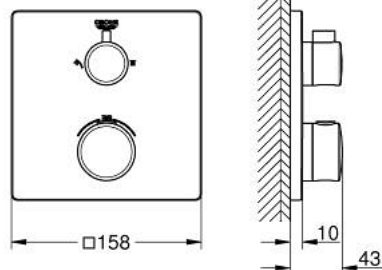

24 079 000 GROHTHERM TERMOSTATKA MIJEŠALICA ZA TUŠ ZA 2 IZLJEVA S INTEGRIRANIM VENTILOM ZA GAŠENJE/IZMJENIČNIM VENTILOM

OPIS PROIZVODA

- Colour: chrome
- set za završnu instalaciju za GROHE Rapido SmartBox 35 600/35 604
- GROHE TurboStat kompaktna kartuša s termo elementom premazanim voskom
- GROHE LongLife premaz
- GROHE FastFixation nosač s pokrovom i osovinska brtva, sakriveno učvršćivanje
- metalni zidni nosač, 6° retroaktivno podešavanje
- ocrtni znakovi za tuš ružu i ručni tuš
- GROHE SafeStop na 38°C
- GROHE SafeStop Plus uključen opcionalan graničnik temperature na 43°C / 46°C
- GROHE AquaDimmer, integrirani ventil za gašenje/izmjenični ventil
- izvedbe mlaza: izlaz B = 27 l/min izlaz C = 30 l/min
- without roughing-in set 35 600/35 604 (please order separately)

24 079 000 GROHTHERM TERMOSTATKA MIJEŠALICA ZA TUŠ ZA 2 IZLJEVA S INTEGRIRANIM VENTILOM ZA GAŠENJE/IZMJENIČNIM VENTILOM

REZERVNI DIJELOVI, srpnja 2017 – now

- 1: Ručica za kontrolu temperature (Br. narudžbe 49082000)
- 2: Ugradbena ploča (Br. narudžbe 49080000)
- 3: Rozeta (Br. narudžbe 49078000)
- 4: Ručica za zatvaranje (Br. narudžbe 49081000)
- 5: Aquadimmer (Br. narudžbe 49084000)
- 6: Termostatska kompaktna kartuša 3/4" (Br. narudžbe 49028000)
- 7: Nepovratni ventil (Br. narudžbe 49085000)
- 8: Brtva (Br. narudžbe 48360000)
- 9: GROHE TurboStat kartuša 3/4" (Br. narudžbe 49003000)*
- 10: Ključ (Br. narudžbe 49059000)*
- 11: Servis stops (Br. narudžbe 1405300M)*
- 12: Univerzalan set produžetaka za dvoručne termostate, 25 mm (Br. narudžbe 14058000)*