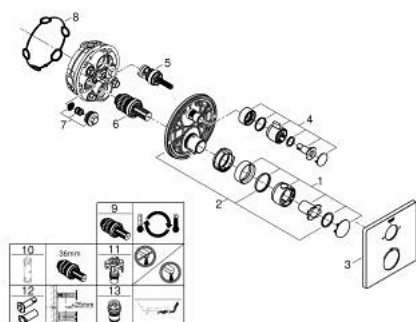

24 080 000 GROHTHERM TERMOSTATSKA MIJEŠALICA ZA KADU ZA 2 IZLJEVA S INTEGRIRANIM VENTILOM ZA GAŠENJE/IZMJENIČNIM VENTILOM

OPIS PROIZVODA

- Colour: chrome
- set za završnu instalaciju za GROHE Rapido SmartBox 35 600/35 604
- GROHE TurboStat kompaktna kartuša s termo elementom premazanim voskom
- GROHE LongLife premaz
- FastFixation nosač s pokrovom i osovinska brtva, sakriveno učvršćivanje
- metalni zidni nosač, 6° retroaktivno podešavanje
- ocrtni znakovi za tuš i kadu
- GROHE SafeStop na 38°C
- GROHE SafeStop Plus uključen opcionalan graničnik temperature na 43°C / 46°C
- GROHE AquaDimmer, integrirani ventil za gašenje/izmjenični ventil
- izvedbe mlaza: izlaz B = 27 l/min izlaz C = 30 l/min
- without roughing-in set 35 600/35 604 (please order separately)

24 080 000 GROHTHERM TERMOSTATSKA MIJEŠALICA ZA KADU ZA 2 IZLJEVA S INTEGRIRANIM VENTILOM ZA GAŠENJE/IZMJENIČNIM VENTILOM

REZERVNI DIJELOVI, srpnja 2017 – now

- 1: Ručica za kontrolu temperature (Br. narudžbe 49082000)
- 2: Ugradbena ploča (Br. narudžbe 49080000)
- 3: Rozeta (Br. narudžbe 49079000)
- 4: Ručica za zatvaranje (Br. narudžbe 49081000)
- 5: Aquadimmer (Br. narudžbe 49084000)
- 6: Termostatska kompaktna kartuša 3/4" (Br. narudžbe 49028000)
- 7: Nepovratni ventil (Br. narudžbe 49085000)
- 8: Brtva (Br. narudžbe 48360000)
- 9: GROHE TurboStat kartuša 3/4" (Br. narudžbe 49003000)*
- 10: Ključ (Br. narudžbe 49059000)*
- 11: Servis stops (Br. narudžbe 1405300M)*
- 12: Univerzalan set produžetaka za dvoručne termostate, 25 mm (Br. narudžbe 14058000)*
- 13: Kombinacija zaštite od povrata vode (EN1717) (Br. narudžbe 14055000)*