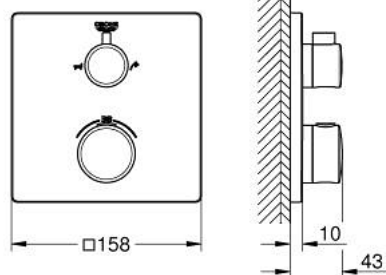

24 080 000 GROHTHERM TERMOSTATSKA MIJEŠALICA ZA KADU ZA 2 IZLJEVA S INTEGRIRANIM VENTILOM ZA GAŠENJE/IZMJENIČNIM VENTILOM

OPIS PROIZVODA

- Colour: chrome
- set za završnu instalaciju za GROHE Rapido SmartBox 35 600/35 604
- GROHE TurboStat kompaktna kartuša s termo elementom premazanim voskom
- GROHE LongLife premaz
- FastFixation nosač s pokrovom i osovinska brtva, sakriveno učvršćivanje
- metalni zidni nosač, 6° retroaktivno podešavanje
- ocrtni znakovi za tuš i kadu
- GROHE SafeStop na 38°C
- GROHE SafeStop Plus uključen opcionalan graničnik temperature na 43°C / 46°C
- GROHE AquaDimmer, integrirani ventil za gašenje/izmjenični ventil
- izvedbe mlaza: izlaz B = 27 l/min izlaz C = 30 l/min
- without roughing-in set 35 600/35 604 (please order separately)

24 080 000 GROHTHERM TERMOSTATSKA MIJEŠALICA ZA KADU ZA 2 IZLJEVA S INTEGRIRANIM VENTILOM ZA GAŠENJE/IZMJENIČNIM VENTILOM

REZERVNI DIJELOVI, srpnja 2017 – now

- 1: Ručica za kontrolu temperature (Br. narudžbe 49082000)
- 2: Ugradbena ploča (Br. narudžbe 49080000)
- 3: Rozeta (Br. narudžbe 49079000)
- 4: Ručica za zatvaranje (Br. narudžbe 49081000)
- 5: Aquadimmer (Br. narudžbe 49084000)
- 6: Termostatska kompaktna kartuša 3/4" (Br. narudžbe 49028000)
- 7: Nepovratni ventil (Br. narudžbe 49085000)
- 8: Brtva (Br. narudžbe 48360000)
- 9: GROHE TurboStat kartuša 3/4" (Br. narudžbe 49003000)*
- 10: Ključ (Br. narudžbe 49059000)*
- 11: Servis stops (Br. narudžbe 1405300M)*
- 12: Univerzalan set produžetaka za dvoručne termostate, 25 mm (Br. narudžbe 14058000)*
- 13: Kombinacija zaštite od povrata vode (EN1717) (Br. narudžbe 14055000)*