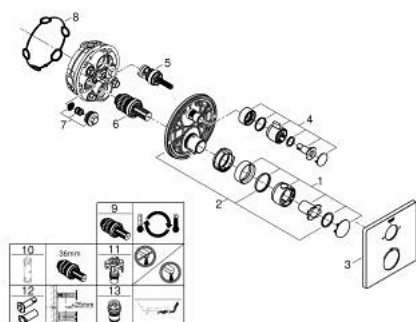

## 24 080 000 GROHTHERM TERMOSTATSKA MIJEŠALICA ZA KADU ZA 2 IZLJEVA S INTEGRIRANIM VENTILOM ZA GAŠENJE/IZMJENIČNIM VENTILOM

### OPIS PROIZVODA

- Colour: chrome
- set za završnu instalaciju za GROHE Rapido SmartBox 35 600/35 604
- GROHE TurboStat kompaktna kartuša s termo elementom premazanim voskom
- GROHE LongLife premaz
- GROHE FastFixation nosač s pokrovom i osovinska brtva, sakriveno učvršćivanje
- metalni zidni nosač, 6° retroaktivno podešavanje
- ocrtni znakovi za tuš i kadu
- GROHE SafeStop na 38°C
- GROHE SafeStop Plus uključen opcionalan graničnik temperature na 43°C / 46°C
- GROHE AquaDimmer, integrirani ventil za gašenje/izmjenični ventil
- izvedbe mlaza: izlaz B = 27 l/min izlaz C = 30 l/min
- without roughing-in set 35 600/35 604 (please order separately)

### REZERVNI DIJELOVI, srpnja 2017 – now

- 1: Ručica za kontrolu temperature (Br. narudžbe 49082000)
- 2: Ugradbena ploča (Br. narudžbe 49080000)
- 3: Rozeta (Br. narudžbe 49079000)
- 4: Ručica za zatvaranje (Br. narudžbe 49081000)
- 5: Aquadimmer (Br. narudžbe 49084000)
- 6: Termostatska kompaktna kartuša 3/4" (Br. narudžbe 49028000)
- 7: Nepovratni ventil (Br. narudžbe 49085000)
- 8: Brtva (Br. narudžbe 48360000)
- 9: GROHE TurboStat kartuša 3/4" (Br. narudžbe 49003000)\*
- 10: Ključ (Br. narudžbe 49059000)\*
- 11: Servis stops (Br. narudžbe 1405300M)\*
- 12: Univerzalan set produžetaka za dvoručne termostate, 25 mm (Br. narudžbe 14058000)\*
- 13: Kombinacija zaštite od povrata vode (EN1717) (Br. narudžbe 14055000)\*