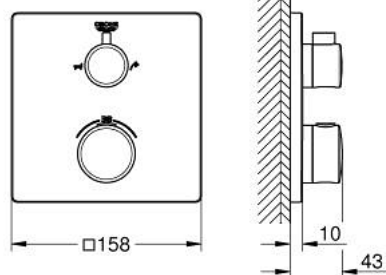

### OPIS PROIZVODA

- Colour: chrome
- set za završnu instalaciju za GROHE Rapido SmartBox 35 600/35 604
- GROHE TurboStat kompaktna kartuša s termo elementom premazanim voskom
- GROHE LongLife premaz
- GROHE FastFixation nosač s pokrovom i osovinska brtva, sakriveno učvršćivanje
- metalni zidni nosač, 6° retroaktivno podešavanje
- ocrtni znakovi za tuš i kadu
- GROHE SafeStop na 38°C
- GROHE SafeStop Plus uključen opcionalan graničnik temperature na 43°C / 46°C
- GROHE AquaDimmer, integrirani ventil za gašenje/izmjenični ventil
- izvedbe mlaza: izlaz B = 27 l/min izlaz C = 30 l/min
- without roughing-in set 35 600/35 604 (please order separately)