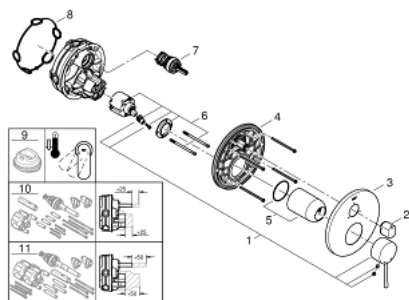

### OPIS PROIZVODA

- Colour: brushed hard graphite
- set za završnu instalaciju za GROHE Rapido SmartBox 35 600/35 604
- GROHE SilkMove keramička kartuša 46 mm
- GROHE LongLife premaz
- GROHE FastFixation nosač s pokrovom i osovinska brtva, sakriveno učvršćivanje
- metalni zidni nosač, 6° retroaktivno podešavanje
- metalna ručica
- trosmjerni prebacivač
- without roughing-in set 35 600/35 604 (please order separately)
- izvedbe mlaza: izljev A = 27 l/min izljev B = 27 l/min izljev C = 27 l/min

### REZERVNI DIJELOVI, siječnja 2018 – now

- 1: Ručica (Br. narudžbe 46915AL0)
  - 2: Ručica za prebacivanje, okrugla (Br. narudžbe 48447AL0)
  - 3: Rozeta (Br. narudžbe 49108AL0)
  - 4: Ugradbena ploča (Br. narudžbe 49094000)
  - 5: Kapica (Br. narudžbe 02693AL0)
  - 6: Kartuša (Br. narudžbe 46048000)
  - 7: Prebacivač (Br. narudžbe 48448000)
  - 8: Brtva (Br. narudžbe 48360000)
  - 9: Limitator temperature (Br. narudžbe 46308000)\*
  - 10: Univerzalni produžni set za jednoručnu miješalicu, 25 mm (Br. narudžbe 14056000)\*
  - 11: Univerzalan set produžetaka za jednoručne miješalice, 50 mm (Br. narudžbe 14057000)\*
- \* Izborni dodaci