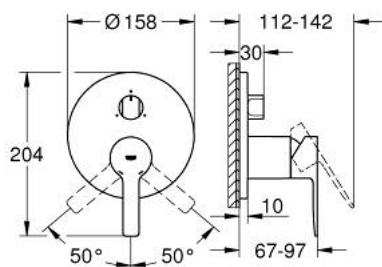

24 095 001 LINEARE JEDNORUČNA MIJEŠALICA S TROSMJERNIM PREBACIVAČEM

OPIS PROIZVODA

- Colour: chrome
- set za završnu instalaciju za GROHE Rapido SmartBox 35 600/35 604
- GROHE SilkMove keramička kartuša 46 mm
- GROHE LongLife premaz
- GROHE FastFixation nosač s pokrovom i osovinska brtva, sakriveno učvršćivanje
- metalni zidni nosač, 6° retroaktivno podešavanje
- metalna ručica
- trosmjerni prebacivač
- without roughing-in set 35 600/35 604 (please order separately)
- izvedbe mlaza: izljev A = 27 l/min izljev B = 27 l/min izljev C = 27 l/min

24 095 001 LINEARE JEDNORUČNA MIJEŠALICA S TROSMJERNIM PREBACIVAČEM

REZERVNI DIJELOVI, siječnja 2018 – now

- 1: Ručica (Br. narudžbe 46988000)
 - 2: Ručica za prebacivanje, okrugla (Br. narudžbe 48447000)
 - 3: Rozeta (Br. narudžbe 49105000)
 - 4: Ugradbena ploča (Br. narudžbe 49094000)
 - 5: Kapica (Br. narudžbe 09038000)
 - 6: Kartuša (Br. narudžbe 46048000)
 - 7: Prebacivač (Br. narudžbe 48448000)
 - 8: Brtva (Br. narudžbe 48360000)
 - 9: Limitator temperature (Br. narudžbe 46308000)*
 - 10: Univerzalni produžni set za jednoručnu miješalicu, 25 mm (Br. narudžbe 14056000)*
 - 11: Univerzalan set produžetaka za jednoručne miješalice, 50 mm (Br. narudžbe 14057000)*
- * Izborni dodaci