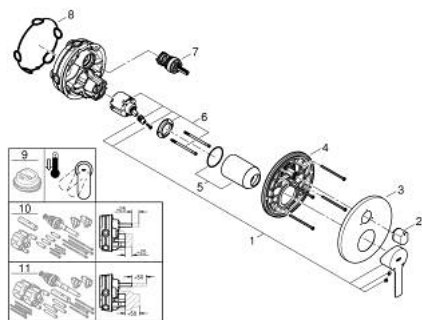

24 095 001 LINEARE JEDNORUČNA MIJEŠALICA S TROSMJERNIM PREBACIVAČEM

OPIS PROIZVODA

- Colour: chrome
- set za završnu instalaciju za GROHE Rapido SmartBox 35 600/35 604
- GROHE SilkMove keramička kartuša 46 mm
- GROHE LongLife premaz
- GROHE FastFixation nosač s pokrovom i osovinska brtva, sakriveno učvršćivanje
- metalni zidni nosač, 6° retroaktivno podešavanje
- metalna ručica
- trosmjerni prebacivač
- without roughing-in set 35 600/35 604 (please order separately)
- izvedbe mlaza: izljev A = 27 l/min izljev B = 27 l/min izljev C = 27 l/min

24 095 001 LINEARE JEDNORUČNA MIJEŠALICA S TROSMJERNIM PREBACIVAČEM

REZERVNI DIJELOVI, siječnja 2018 – now

- 1: Ručica (Br. narudžbe 46988000)
 - 2: Ručica za prebacivanje, okrugla (Br. narudžbe 48447000)
 - 3: Rozeta (Br. narudžbe 49105000)
 - 4: Ugradbena ploča (Br. narudžbe 49094000)
 - 5: Kapica (Br. narudžbe 09038000)
 - 6: Kartuša (Br. narudžbe 46048000)
 - 7: Prebacivač (Br. narudžbe 48448000)
 - 8: Brtva (Br. narudžbe 48360000)
 - 9: Limitator temperature (Br. narudžbe 46308000)*
 - 10: Univerzalni produžni set za jednoručnu miješalicu, 25 mm (Br. narudžbe 14056000)*
 - 11: Univerzalan set produžetaka za jednoručne miješalice, 50 mm (Br. narudžbe 14057000)*
- * Izborni dodaci