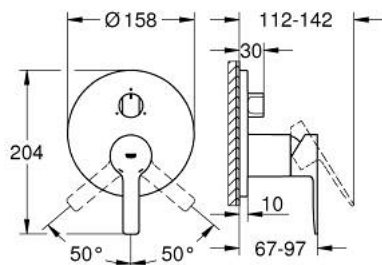

24 095 AL1 LINEARE JEDNORUČNA MIJEŠALICA S TROSMJERNIM PREBACIVAČEM

OPIS PROIZVODA

- Colour: brushed hard graphite
- set za završnu instalaciju za GROHE Rapido SmartBox 35 600/35 604
- GROHE SilkMove keramička kartuša 46 mm
- GROHE LongLife premaz
- GROHE FastFixation nosač s pokrovom i osovinska brtva, sakriveno učvršćivanje
- metalni zidni nosač, 6° retroaktivno podešavanje
- metalna ručica
- trosmjerni prebacivač
- without roughing-in set 35 600/35 604 (please order separately)
- izvedbe mlaza: izljev A = 27 l/min izljev B = 27 l/min izljev C = 27 l/min

24 095 AL1 LINEARE JEDNORUČNA MIJEŠALICA S TROSMJERNIM PREBACIVAČEM

REZERVNI DIJELOVI, ožujka 2019 – now

- 1: Ručica (Br. narudžbe 46988AL0)
 - 2: Ručica za prebacivanje, okrugla (Br. narudžbe 48447AL0)
 - 3: Rozeta (Br. narudžbe 49105AL0)
 - 4: Ugradbena ploča (Br. narudžbe 49094000)
 - 5: Kapica (Br. narudžbe 09038AL0)
 - 6: Kartuša (Br. narudžbe 46048000)
 - 7: Prebacivač (Br. narudžbe 48448000)
 - 8: Brtva (Br. narudžbe 48360000)
 - 9: Limitator temperature (Br. narudžbe 46308000)*
 - 10: Univerzalni produžni set za jednoručnu miješalicu, 25 mm (Br. narudžbe 14056000)*
 - 11: Univerzalan set produžetaka za jednoručne miješalice, 50 mm (Br. narudžbe 14057000)*
- * Izborni dodaci