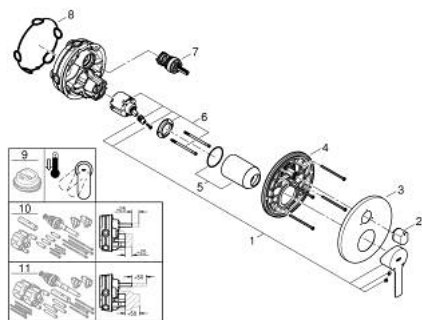

24 095 AL1 LINEARE JEDNORUČNA MIJEŠALICA S TROSMJERNIM PREBACIVAČEM

OPIS PROIZVODA

- Colour: brushed hard graphite
- set za završnu instalaciju za GROHE Rapido SmartBox 35 600/35 604
- GROHE SilkMove keramička kartuša 46 mm
- GROHE LongLife premaz
- GROHE FastFixation nosač s pokrovom i osovinska brtva, sakriveno učvršćivanje
- metalni zidni nosač, 6° retroaktivno podešavanje
- metalna ručica
- trosmjerni prebacivač
- without roughing-in set 35 600/35 604 (please order separately)
- izvedbe mlaza: izljev A = 27 l/min izljev B = 27 l/min izljev C = 27 l/min

24 095 AL1 LINEARE JEDNORUČNA MIJEŠALICA S TROSMJERNIM PREBACIVAČEM

REZERVNI DIJELOVI, ožujka 2019 – now

- 1: Ručica (Br. narudžbe 46988AL0)
 - 2: Ručica za prebacivanje, okrugla (Br. narudžbe 48447AL0)
 - 3: Rozeta (Br. narudžbe 49105AL0)
 - 4: Ugradbena ploča (Br. narudžbe 49094000)
 - 5: Kapica (Br. narudžbe 09038AL0)
 - 6: Kartuša (Br. narudžbe 46048000)
 - 7: Prebacivač (Br. narudžbe 48448000)
 - 8: Brtva (Br. narudžbe 48360000)
 - 9: Limitator temperature (Br. narudžbe 46308000)*
 - 10: Univerzalni produžni set za jednoručnu miješalicu, 25 mm (Br. narudžbe 14056000)*
 - 11: Univerzalan set produžetaka za jednoručne miješalice, 50 mm (Br. narudžbe 14057000)*
- * Izborni dodaci