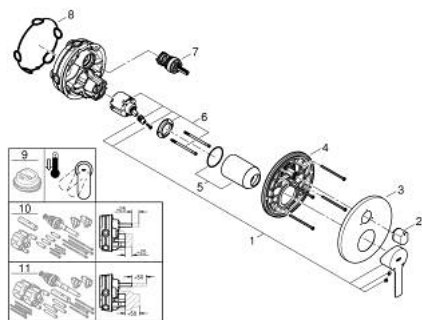

24 095 DC1 LINEARE JEDNORUČNA MIJEŠALICA S TROSMJERNIM PREBACIVAČEM

OPIS PROIZVODA

- Colour: supersteel
- set za završnu instalaciju za GROHE Rapido SmartBox 35 600/35 604
- GROHE SilkMove keramička kartuša 46 mm
- GROHE LongLife premaz
- GROHE FastFixation nosač s pokrovom i osovinska brtva, sakriveno učvršćivanje
- metalni zidni nosač, 6° retroaktivno podešavanje
- metalna ručica
- trosmjerni prebacivač
- without roughing-in set 35 600/35 604 (please order separately)
- izvedbe mlaza: izljev A = 27 l/min izljev B = 27 l/min izljev C = 27 l/min

24 095 DC1 LINEARE JEDNORUČNA MIJEŠALICA S TROSMJERNIM PREBACIVAČEM

REZERVNI DIJELOVI, siječnja 2018 – now

- 1: Ručica (Br. narudžbe 46988DC0)
 - 2: Ručica za prebacivanje, okrugla (Br. narudžbe 48447DC0)
 - 3: Rozeta (Br. narudžbe 49105DC0)
 - 4: Ugradbena ploča (Br. narudžbe 49094000)
 - 5: Kapica (Br. narudžbe 09038DC0)
 - 6: Kartuša (Br. narudžbe 46048000)
 - 7: Prebacivač (Br. narudžbe 48448000)
 - 8: Brtva (Br. narudžbe 48360000)
 - 9: Limitator temperature (Br. narudžbe 46308000)*
 - 10: Univerzalni produžni set za jednoručnu miješalicu, 25 mm (Br. narudžbe 14056000)*
 - 11: Univerzalan set produžetaka za jednoručne miješalice, 50 mm (Br. narudžbe 14057000)*
- * Izborni dodaci