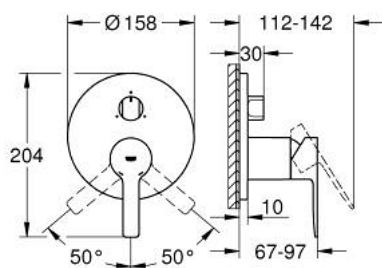

24 095 DC1 LINEARE JEDNORUČNA MIJEŠALICA S TROSMJERNIM PREBACIVAČEM

OPIS PROIZVODA

- Colour: supersteel
- set za završnu instalaciju za GROHE Rapido SmartBox 35 600/35 604
- GROHE SilkMove keramička kartuša 46 mm
- GROHE LongLife premaz
- GROHE FastFixation nosač s pokrovom i osovinska brtva, sakriveno učvršćivanje
- metalni zidni nosač, 6° retroaktivno podešavanje
- metalna ručica
- trosmjerni prebacivač
- without roughing-in set 35 600/35 604 (please order separately)
- izvedbe mlaza: izljev A = 27 l/min izljev B = 27 l/min izljev C = 27 l/min

24 095 DC1 LINEARE JEDNORUČNA MIJEŠALICA S TROSMJERNIM PREBACIVAČEM

REZERVNI DIJELOVI, siječnja 2018 – now

- 1: Ručica (Br. narudžbe 46988DC0)
 - 2: Ručica za prebacivanje, okrugla (Br. narudžbe 48447DC0)
 - 3: Rozeta (Br. narudžbe 49105DC0)
 - 4: Ugradbena ploča (Br. narudžbe 49094000)
 - 5: Kapica (Br. narudžbe 09038DC0)
 - 6: Kartuša (Br. narudžbe 46048000)
 - 7: Prebacivač (Br. narudžbe 48448000)
 - 8: Brtva (Br. narudžbe 48360000)
 - 9: Limitator temperature (Br. narudžbe 46308000)*
 - 10: Univerzalni produžni set za jednoručnu miješalicu, 25 mm (Br. narudžbe 14056000)*
 - 11: Univerzalan set produžetaka za jednoručne miješalice, 50 mm (Br. narudžbe 14057000)*
- * Izborni dodaci