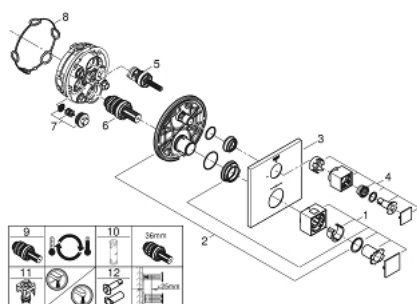

24 153 000 GROHTHERM CUBE TERMOSTATSKA MIJEŠALICA ZA 1 IZLJEV SA ZAUSTAVNIM VENTILOM

OPIS PROIZVODA

- Colour: chrome
- set za završnu instalaciju za GROHE Rapido SmartBox 35 600/35 604
- GROHE TurboStat kompaktna kartuša s termo elementom premazanim voskom
- GROHE LongLife premaz
- GROHE FastFixation nosač s pokrovom i osovinska brtva, sakriveno učvršćivanje
- metalni zidni nosač, 6° retroaktivno podešavanje
- GROHE SafeStop na 38°C
- GROHE SafeStop Plus uključen opcionalan graničnik temperature na 43°C / 46°C
- ugrađeni nepovratni ventili i filteri
- keramički zaustavni ventil, 120°
- without roughing-in set 35 600/35 604 (please order separately)
- izvedbe mlaza: izlaz B = 27 l/min izlaz C = 30 l/min

24 153 000 GROHTHERM CUBE TERMOSTATSKA MIJEŠALICA ZA 1 IZLJEV SA ZAUSTAVNIM VENTILOM

REZERVNI DIJELOVI, siječnja 2018 – lipnja 2021

- 1: Ručica za kontrolu temperature (Br. narudžbe 49091000)
- 2: Ugradbena ploča (Br. narudžbe 49080000)
- 3: Rozeta (Br. narudžbe 49109000)
- 4: Ručica za zatvaranje, Aquadimmer (Br. narudžbe 49092000)
- 5: Aquadimmer (Br. narudžbe 49084000)
- 6: Termostatska kompaktna kartuša 3/4" (Br. narudžbe 49028000)
- 7: Nepovratni ventil (Br. narudžbe 49085000)
- 8: Brtva (Br. narudžbe 48360000)
- 9: GROHE TurboStat kartuša 3/4" (Br. narudžbe 49003000)*
- 10: Ključ (Br. narudžbe 49059000)*
- 11: Servis stops (Br. narudžbe 1405300M)*
- 12: Univerzalan set produžetaka za dvoručne termostate, 25 mm (Br. narudžbe 14058000)*