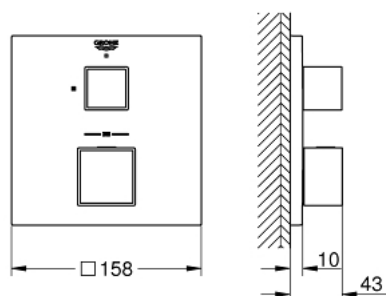

24 153 000 GROHTHERM CUBE TERMOSTATSKA MIJEŠALICA ZA 1 IZLJEV SA ZAUSTAVNIM VENTILOM

OPIS PROIZVODA

- Colour: chrome
- set za završnu instalaciju za GROHE Rapido SmartBox 35 600/35 604
- GROHE TurboStat kompaktna kartuša s termo elementom premazanim voskom
- GROHE LongLife premaz
- GROHE FastFixation nosač s pokrovom i osovinska brtva, sakriveno učvršćivanje
- metalni zidni nosač, 6° retroaktivno podešavanje
- GROHE SafeStop na 38°C
- GROHE SafeStop Plus uključen opcionalan graničnik temperature na 43°C / 46°C
- ugrađeni nepovratni ventili i filteri
- keramički zaustavni ventil, 120°
- without roughing-in set 35 600/35 604 (please order separately)
- izvedbe mlaza: izlaz B = 27 l/min izlaz C = 30 l/min

24 153 000 GROHTHERM CUBE TERMOSTATSKA MIJEŠALICA ZA 1 IZLJEV SA ZAUSTAVNIM VENTILOM

REZERVNI DIJELOVI, siječnja 2018 – lipnja 2021

- 1: Ručica za kontrolu temperature (Br. narudžbe 49091000)
- 2: Ugradbena ploča (Br. narudžbe 49080000)
- 3: Rozeta (Br. narudžbe 49109000)
- 4: Ručica za zatvaranje, Aquadimmer (Br. narudžbe 49092000)
- 5: Aquadimmer (Br. narudžbe 49084000)
- 6: Termostatska kompaktna kartuša 3/4" (Br. narudžbe 49028000)
- 7: Nepovratni ventil (Br. narudžbe 49085000)
- 8: Brtva (Br. narudžbe 48360000)
- 9: GROHE TurboStat kartuša 3/4" (Br. narudžbe 49003000)*
- 10: Ključ (Br. narudžbe 49059000)*
- 11: Servis stops (Br. narudžbe 1405300M)*
- 12: Univerzalan set produžetaka za dvoručne termostate, 25 mm (Br. narudžbe 14058000)*