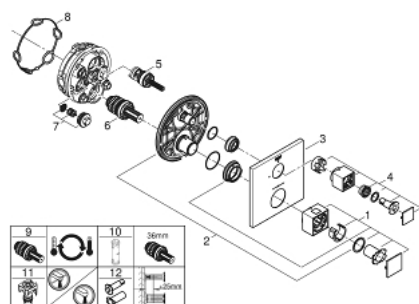

24 153 AL0 GROHTHERM CUBE TERMOSTATSKA MIJEŠALICA ZA 1 IZLJEV SA ZAUSTAVNIM VENTILOM

OPIS PROIZVODA

- Colour: brushed hard graphite
- set za završnu instalaciju za GROHE Rapido SmartBox 35 600/35 604
- GROHE TurboStat kompaktna kartuša s termo elementom premazanim voskom
- GROHE LongLife premaz
- FastFixation nosač s pokrovom i osovinska brtva, sakriveno učvršćivanje
- metalni zidni nosač, 6° retroaktivno podešavanje
- GROHE SafeStop na 38°C
- GROHE SafeStop Plus uključen opcionalan graničnik temperature na 43°C / 46°C
- ugrađeni nepovratni ventili i filteri
- keramički zaustavni ventil, 120°
- without roughing-in set 35 600/35 604 (please order separately)
- izvedbe mlaza: izlaz B = 27 l/min izlaz C = 30 l/min

24 153 AL0 GROHTHERM CUBE TERMOSTATSKA MIJEŠALICA ZA 1 IZLJEV SA ZAUSTAVNIM VENTILOM

REZERVNI DIJELOVI, ožujka 2019 – lipnja 2021

- 1: Ručica za kontrolu temperature (Br. narudžbe 49091AL0)
- 2: Ugradbena ploča (Br. narudžbe 49080000)
- 3: Rozeta (Br. narudžbe 49109AL0)
- 4: Ručica za zatvaranje, Aquadimmer (Br. narudžbe 49092AL0)
- 5: Aquadimmer (Br. narudžbe 49084000)
- 6: Termostatska kompaktna kartuša 3/4" (Br. narudžbe 49028000)
- 7: Nepovratni ventil (Br. narudžbe 49085000)
- 8: Brtva (Br. narudžbe 48360000)
- 9: GROHE TurboStat kartuša 3/4" (Br. narudžbe 49003000)*
- 10: Ključ (Br. narudžbe 49059000)*
- 11: Servis stops (Br. narudžbe 1405300M)*
- 12: Univerzalan set produžetaka za dvoručne termostate, 25 mm (Br. narudžbe 14058000)*