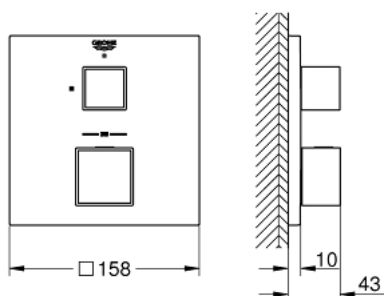

24 153 AL0 GROHTHERM CUBE TERMOSTATSKA MIJEŠALICA ZA 1 IZLJEV SA ZAUSTAVNIM VENTILOM

OPIS PROIZVODA

- Colour: brushed hard graphite
- set za završnu instalaciju za GROHE Rapido SmartBox 35 600/35 604
- GROHE TurboStat kompaktna kartuša s termo elementom premazanim voskom
- GROHE LongLife premaz
- FastFixation nosač s pokrovom i osovinska brtva, sakriveno učvršćivanje
- metalni zidni nosač, 6° retroaktivno podešavanje
- GROHE SafeStop na 38°C
- GROHE SafeStop Plus uključen opcionalan graničnik temperature na 43°C / 46°C
- ugrađeni nepovratni ventili i filteri
- keramički zaustavni ventil, 120°
- without roughing-in set 35 600/35 604 (please order separately)
- izvedbe mlaza: izlaz B = 27 l/min izlaz C = 30 l/min

24 153 AL0 GROHTHERM CUBE TERMOSTATSKA MIJEŠALICA ZA 1 IZLJEV SA ZAUSTAVNIM VENTILOM

REZERVNI DIJELOVI, ožujka 2019 – lipnja 2021

- 1: Ručica za kontrolu temperature (Br. narudžbe 49091AL0)
- 2: Ugradbena ploča (Br. narudžbe 49080000)
- 3: Rozeta (Br. narudžbe 49109AL0)
- 4: Ručica za zatvaranje, Aquadimmer (Br. narudžbe 49092AL0)
- 5: Aquadimmer (Br. narudžbe 49084000)
- 6: Termostatska kompaktna kartuša 3/4" (Br. narudžbe 49028000)
- 7: Nepovratni ventil (Br. narudžbe 49085000)
- 8: Brtva (Br. narudžbe 48360000)
- 9: GROHE TurboStat kartuša 3/4" (Br. narudžbe 49003000)*
- 10: Ključ (Br. narudžbe 49059000)*
- 11: Servis stops (Br. narudžbe 1405300M)*
- 12: Univerzalan set produžetaka za dvoručne termostate, 25 mm (Br. narudžbe 14058000)*