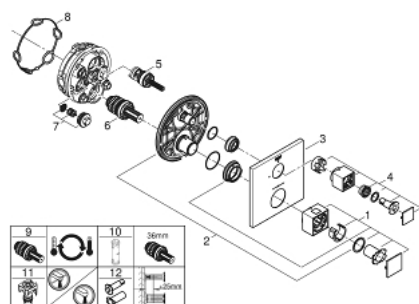

24 153 AL0 GROHTHERM CUBE TERMOSTATSKA MIJEŠALICA ZA 1 IZLJEV SA ZAUSTAVNIM VENTILOM

OPIS PROIZVODA

- Colour: brushed hard graphite
- set za završnu instalaciju za GROHE Rapido SmartBox 35 600/35 604
- GROHE TurboStat kompaktna kartuša s termo elementom premazanim voskom
- GROHE LongLife premaz
- GROHE FastFixation nosač s pokrovom i osovinska brtva, sakriveno učvršćivanje
- metalni zidni nosač, 6° retroaktivno podešavanje
- GROHE SafeStop na 38°C
- GROHE SafeStop Plus uključen opcionalan graničnik temperature na 43°C / 46°C
- ugrađeni nepovratni ventili i filteri
- keramički zaustavni ventil, 120°
- without roughing-in set 35 600/35 604 (please order separately)
- izvedbe mlaza: izlaz B = 27 l/min izlaz C = 30 l/min

24 153 AL0 GROHTHERM CUBE TERMOSTATSKA MIJEŠALICA ZA 1 IZLJEV SA ZAUSTAVNIM VENTILOM

REZERVNI DIJELOVI, ožujka 2019 – lipnja 2021

- 1: Ručica za kontrolu temperature (Br. narudžbe 49091AL0)
- 2: Ugradbena ploča (Br. narudžbe 49080000)
- 3: Rozeta (Br. narudžbe 49109AL0)
- 4: Ručica za zatvaranje, Aquadimmer (Br. narudžbe 49092AL0)
- 5: Aquadimmer (Br. narudžbe 49084000)
- 6: Termostatska kompaktna kartuša 3/4" (Br. narudžbe 49028000)
- 7: Nepovratni ventil (Br. narudžbe 49085000)
- 8: Brtva (Br. narudžbe 48360000)
- 9: GROHE TurboStat kartuša 3/4" (Br. narudžbe 49003000)*
- 10: Ključ (Br. narudžbe 49059000)*
- 11: Servis stops (Br. narudžbe 1405300M)*
- 12: Univerzalan set produžetaka za dvoručne termostate, 25 mm (Br. narudžbe 14058000)*