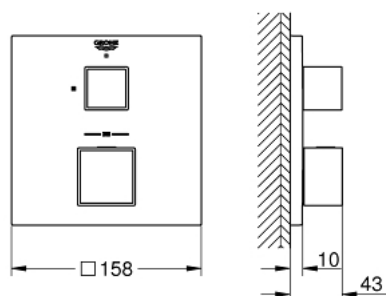

24 153 AL0 GROHTHERM CUBE TERMOSTATSKA MIJEŠALICA ZA 1 IZLJEV SA ZAUSTAVNIM VENTILOM

OPIS PROIZVODA

- Colour: brushed hard graphite
- set za završnu instalaciju za GROHE Rapido SmartBox 35 600/35 604
- GROHE TurboStat kompaktna kartuša s termo elementom premazanim voskom
- GROHE LongLife premaz
- GROHE FastFixation nosač s pokrovom i osovinska brtva, sakriveno učvršćivanje
- metalni zidni nosač, 6° retroaktivno podešavanje
- GROHE SafeStop na 38°C
- GROHE SafeStop Plus uključen opcionalan graničnik temperature na 43°C / 46°C
- ugrađeni nepovratni ventili i filteri
- keramički zaustavni ventil, 120°
- without roughing-in set 35 600/35 604 (please order separately)
- izvedbe mlaza: izlaz B = 27 l/min izlaz C = 30 l/min

24 153 AL0 GROHTHERM CUBE TERMOSTATSKA MIJEŠALICA ZA 1 IZLJEV SA ZAUSTAVNIM VENTILOM

REZERVNI DIJELOVI, ožujka 2019 – lipnja 2021

- 1: Ručica za kontrolu temperature (Br. narudžbe 49091AL0)
- 2: Ugradbena ploča (Br. narudžbe 49080000)
- 3: Rozeta (Br. narudžbe 49109AL0)
- 4: Ručica za zatvaranje, Aquadimmer (Br. narudžbe 49092AL0)
- 5: Aquadimmer (Br. narudžbe 49084000)
- 6: Termostatska kompaktna kartuša 3/4" (Br. narudžbe 49028000)
- 7: Nepovratni ventil (Br. narudžbe 49085000)
- 8: Brtva (Br. narudžbe 48360000)
- 9: GROHE TurboStat kartuša 3/4" (Br. narudžbe 49003000)*
- 10: Ključ (Br. narudžbe 49059000)*
- 11: Servis stops (Br. narudžbe 1405300M)*
- 12: Univerzalan set produžetaka za dvoručne termostate, 25 mm (Br. narudžbe 14058000)*