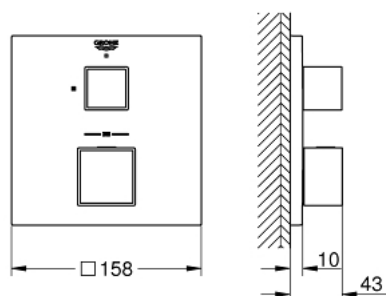

### OPIS PROIZVODA

- Colour: supersteel
- set za završnu instalaciju za GROHE Rapido SmartBox 35 600/35 604
- GROHE TurboStat kompaktna kartuša s termo elementom premazanim voskom
- GROHE LongLife premaz
- GROHE FastFixation nosač s pokrovom i osovinska brtva, sakriveno učvršćivanje
- metalni zidni nosač, 6° retroaktivno podešavanje
- GROHE SafeStop na 38°C
- GROHE SafeStop Plus uključen opcionalan graničnik temperature na 43°C / 46°C
- ugrađeni nepovratni ventili i filteri
- keramički zaustavni ventil, 120°
- without roughing-in set 35 600/35 604 (please order separately)
- izvedbe mlaza: izlaz B = 27 l/min izlaz C = 30 l/min