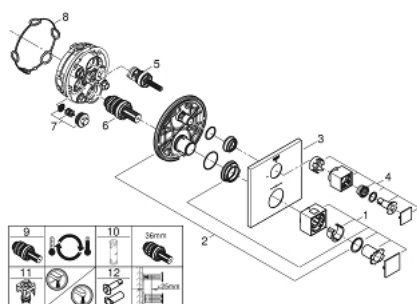

### OPIS PROIZVODA

- Colour: supersteel
- set za završnu instalaciju za GROHE Rapido SmartBox 35 600/35 604
- GROHE TurboStat kompaktna kartuša s termo elementom premazanim voskom
- GROHE LongLife premaz
- GROHE FastFixation nosač s pokrovom i osovinska brtva, sakriveno učvršćivanje
- metalni zidni nosač, 6° retroaktivno podešavanje
- GROHE SafeStop na 38°C
- GROHE SafeStop Plus uključen opcionalan graničnik temperature na 43°C / 46°C
- ugrađeni nepovratni ventili i filteri
- keramički zaustavni ventil, 120°
- without roughing-in set 35 600/35 604 (please order separately)
- izvedbe mlaza: izlaz B = 27 l/min izlaz C = 30 l/min

### REZERVNI DIJELOVI, siječnja 2019 – lipnja 2021

- 1: Ručica za kontrolu temperature (Br. narudžbe 49091DC0)
  - 2: Ugradbena ploča (Br. narudžbe 49080000)
  - 3: Rozeta (Br. narudžbe 49109DC0)
  - 4: Ručica za zatvaranje, Aquadimmer (Br. narudžbe 49092DC0)
  - 5: Aquadimmer (Br. narudžbe 49084000)
  - 6: Termostatska kompaktna kartuša 3/4" (Br. narudžbe 49028000)
  - 7: Nepovratni ventil (Br. narudžbe 49085000)
  - 8: Brtva (Br. narudžbe 48360000)
  - 9: GROHE TurboStat kartuša 3/4" (Br. narudžbe 49003000)\*
  - 10: Ključ (Br. narudžbe 49059000)\*
  - 11: Servis stops (Br. narudžbe 1405300M)\*
  - 12: Univerzalan set produžetaka za dvoručne termostate, 25 mm (Br. narudžbe 14058000)\*
- \* Izborni dodaci