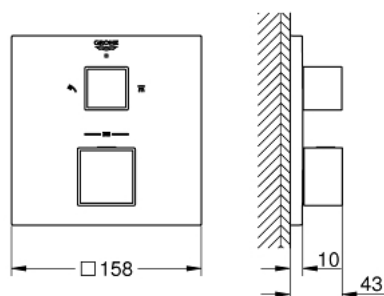

### OPIS PROIZVODA

- Colour: chrome
- set za završnu instalaciju za GROHE Rapido SmartBox 35 600/35 604
- GROHE TurboStat kompaktna kartuša s termo elementom premazanim voskom
- GROHE LongLife premaz
- FastFixation nosač s pokrovom i osovinska brtva, sakriveno učvršćivanje
- metalni zidni nosač, 6° retroaktivno podešavanje
- ocrtni znakovi za tuš ružu i ručni tuš
- GROHE SafeStop na 38°C
- GROHE SafeStop Plus uključen opcionalan graničnik temperature na 43°C / 46°C
- GROHE AquaDimmer, integrirani ventil za gašenje/izmjenični ventil
- without roughing-in set 35 600/35 604 (please order separately)
- izvedbe mlaza: izlaz B = 27 l/min izlaz C = 30 l/min