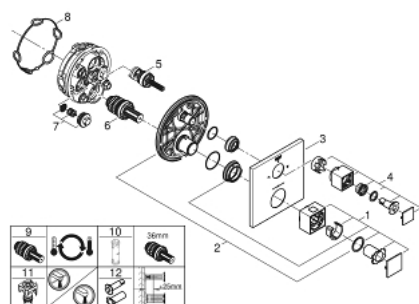

24 154 000 GROHTHERM CUBE TERMOSTATKA MIJEŠALICA ZA TUŠ ZA 2 IZLJEVA S INTEGRIRANIM VENTILOM ZA GAŠENJE/IZMJENIČNIM VENTILOM

REZERVNI DIJELOVI, siječnja 2018 – lipnja 2021

1. 1: Ručica za kontrolu temperature (Br. narudžbe 49091000)
2. 2: Ugradbena ploča (Br. narudžbe 49080000)
3. 3: Rozeta (Br. narudžbe 49102000)
4. 4: Ručica za zatvaranje, Aquadimmer (Br. narudžbe 49092000)
5. 5: Aquadimmer (Br. narudžbe 49084000)
6. 6: Termostatska kompaktna kartuša 3/4" (Br. narudžbe 49028000)
7. 7: Nepovratni ventil (Br. narudžbe 49085000)
8. 8: Brtva (Br. narudžbe 48360000)
9. 9: GROHE TurboStat kartuša 3/4" (Br. narudžbe 49003000)*
10. 10: Ključ (Br. narudžbe 49059000)*
11. 11: Servis stops (Br. narudžbe 1405300M)*
12. 12: Univerzalan set produžetaka za dvoručne termostate, 25 mm (Br. narudžbe 14058000)*

* Izborni dodaci