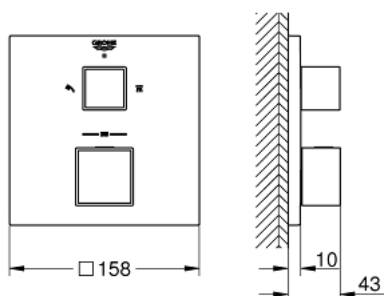

24 154 000 GROHTHERM CUBE TERMOSTATKA MIJEŠALICA ZA TUŠ ZA 2 IZLJEVA S INTEGRIRANIM VENTILOM ZA GAŠENJE/IZMJENIČNIM VENTILOM

OPIS PROIZVODA

- Colour: chrome
- set za završnu instalaciju za GROHE Rapido SmartBox 35 600/35 604
- GROHE TurboStat kompaktna kartuša s termo elementom premazanim voskom
- GROHE LongLife premaz
- GROHE FastFixation nosač s pokrovom i osovinska brtva, sakriveno učvršćivanje
- metalni zidni nosač, 6° retroaktivno podešavanje
- ocrtni znakovi za tuš ružu i ručni tuš
- GROHE SafeStop na 38°C
- GROHE SafeStop Plus uključen opcionalan graničnik temperature na 43°C / 46°C
- GROHE AquaDimmer, integrirani ventil za gašenje/izmjenični ventil
- without roughing-in set 35 600/35 604 (please order separately)
- izvedbe mlaza: izlaz B = 27 l/min izlaz C = 30 l/min

24 154 000 GROHTHERM CUBE TERMOSTATKA MIJEŠALICA ZA TUŠ ZA 2 IZLJEVA S INTEGRIRANIM VENTILOM ZA GAŠENJE/IZMJENIČNIM VENTILOM

REZERVNI DIJELOVI, siječnja 2018 – lipnja 2021

- 1: Ručica za kontrolu temperature (Br. narudžbe 49091000)
- 2: Ugradbena ploča (Br. narudžbe 49080000)
- 3: Rozeta (Br. narudžbe 49102000)
- 4: Ručica za zatvaranje, Aquadimmer (Br. narudžbe 49092000)
- 5: Aquadimmer (Br. narudžbe 49084000)
- 6: Termostatska kompaktna kartuša 3/4" (Br. narudžbe 49028000)
- 7: Nepovratni ventil (Br. narudžbe 49085000)
- 8: Brtva (Br. narudžbe 48360000)
- 9: GROHE TurboStat kartuša 3/4" (Br. narudžbe 49003000)*
- 10: Ključ (Br. narudžbe 49059000)*
- 11: Servis stops (Br. narudžbe 1405300M)*
- 12: Univerzalan set produžetaka za dvoručne termostate, 25 mm (Br. narudžbe 14058000)*