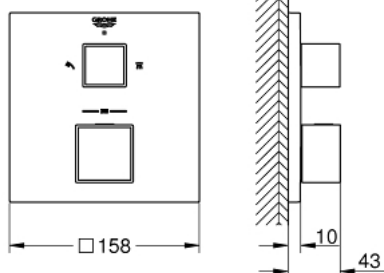

24 154 AL0 GROHTHERM CUBE TERMOSTATKA MIJEŠALICA ZA TUŠ ZA 2 IZLJEVA S INTEGRIRANIM VENTILOM ZA GAŠENJE/IZMJENIČNIM VENTILOM

OPIS PROIZVODA

- Colour: brushed hard graphite
- set za završnu instalaciju za GROHE Rapido SmartBox 35 600/35 604
- GROHE TurboStat kompaktna kartuša s termo elementom premazanim voskom
- GROHE LongLife premaz
- GROHE FastFixation nosač s pokrovom i osovinska brtva, sakriveno učvršćivanje
- metalni zidni nosač, 6° retroaktivno podešavanje
- ocrtni znakovi za tuš ružu i ručni tuš
- GROHE SafeStop na 38°C
- GROHE SafeStop Plus uključen opcionalan graničnik temperature na 43°C / 46°C
- GROHE AquaDimmer, integrirani ventil za gašenje/izmjenični ventil
- without roughing-in set 35 600/35 604 (please order separately)
- izvedbe mlaza: izlaz B = 27 l/min izlaz C = 30 l/min

24 154 AL0 GROHTHERM CUBE TERMOSTATKA MIJEŠALICA ZA TUŠ ZA 2 IZLJEVA S INTEGRIRANIM VENTILOM ZA GAŠENJE/IZMJENIČNIM VENTILOM

REZERVNI DIJELOVI, ožujka 2019 – lipnja 2021

- 1: Ručica za kontrolu temperature (Br. narudžbe 49091AL0)
- 2: Ugradbena ploča (Br. narudžbe 49080000)
- 3: Rozeta (Br. narudžbe 49102AL0)
- 4: Ručica za zatvaranje, Aquadimmer (Br. narudžbe 49092AL0)
- 5: Aquadimmer (Br. narudžbe 49084000)
- 6: Termostatska kompaktna kartuša 3/4" (Br. narudžbe 49028000)
- 7: Nepovratni ventil (Br. narudžbe 49085000)
- 8: Brtva (Br. narudžbe 48360000)
- 9: GROHE TurboStat kartuša 3/4" (Br. narudžbe 49003000)*
- 10: Ključ (Br. narudžbe 49059000)*
- 11: Servis stops (Br. narudžbe 1405300M)*
- 12: Univerzalan set produžetaka za dvoručne termostate, 25 mm (Br. narudžbe 14058000)*