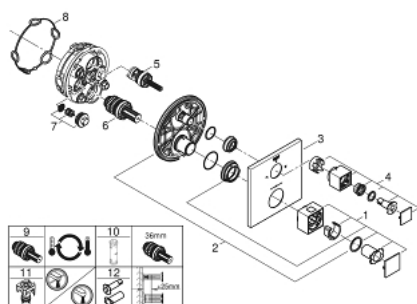

24 154 AL0 GROHTHERM CUBE TERMOSTATKA MIJEŠALICA ZA TUŠ ZA 2 IZLJEVA S INTEGRIRANIM VENTILOM ZA GAŠENJE/IZMJENIČNIM VENTILOM

OPIS PROIZVODA

- Colour: brushed hard graphite
- set za završnu instalaciju za GROHE Rapido SmartBox 35 600/35 604
- GROHE TurboStat kompaktna kartuša s termo elementom premazanim voskom
- GROHE LongLife premaz
- GROHE FastFixation nosač s pokrovom i osovinska brtva, sakriveno učvršćivanje
- metalni zidni nosač, 6° retroaktivno podešavanje
- ocrtni znakovi za tuš ružu i ručni tuš
- GROHE SafeStop na 38°C
- GROHE SafeStop Plus uključen opcionalan graničnik temperature na 43°C / 46°C
- GROHE AquaDimmer, integrirani ventil za gašenje/izmjenični ventil
- without roughing-in set 35 600/35 604 (please order separately)
- izvedbe mlaza: izlaz B = 27 l/min izlaz C = 30 l/min

24 154 AL0 GROHTHERM CUBE TERMOSTATKA MIJEŠALICA ZA TUŠ ZA 2 IZLJEVA S INTEGRIRANIM VENTILOM ZA GAŠENJE/IZMJENIČNIM VENTILOM

REZERVNI DIJELOVI, ožujka 2019 – lipnja 2021

- 1: Ručica za kontrolu temperature (Br. narudžbe 49091AL0)
- 2: Ugradbena ploča (Br. narudžbe 49080000)
- 3: Rozeta (Br. narudžbe 49102AL0)
- 4: Ručica za zatvaranje, Aquadimmer (Br. narudžbe 49092AL0)
- 5: Aquadimmer (Br. narudžbe 49084000)
- 6: Termostatska kompaktna kartuša 3/4" (Br. narudžbe 49028000)
- 7: Nepovratni ventil (Br. narudžbe 49085000)
- 8: Brtva (Br. narudžbe 48360000)
- 9: GROHE TurboStat kartuša 3/4" (Br. narudžbe 49003000)*
- 10: Ključ (Br. narudžbe 49059000)*
- 11: Servis stops (Br. narudžbe 1405300M)*
- 12: Univerzalan set produžetaka za dvoručne termostate, 25 mm (Br. narudžbe 14058000)*