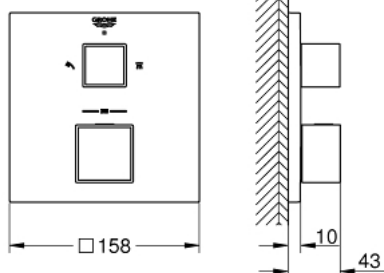

24 154 DC0 GROHTHERM CUBE TERMOSTATKA MIJEŠALICA ZA TUŠ ZA 2 IZLJEVA S INTEGRIRANIM VENTILOM ZA GAŠENJE/IZMJENIČNIM VENTILOM

OPIS PROIZVODA

- Colour: supersteel
- set za završnu instalaciju za GROHE Rapido SmartBox 35 600/35 604
- GROHE TurboStat kompaktna kartuša s termo elementom premazanom voskom
- GROHE LongLife premaz
- GROHE FastFixation nosač s pokrovom i osovinska brtva, sakriveno učvršćivanje
- metalni zidni nosač, 6° retroaktivno podešavanje
- ocrtni znakovi za tuš ružu i ručni tuš
- GROHE SafeStop na 38°C
- GROHE SafeStop Plus uključen opcionalan graničnik temperature na 43°C / 46°C
- GROHE AquaDimmer, integrirani ventil za gašenje/izmjenični ventil
- without roughing-in set 35 600/35 604 (please order separately)
- izvedbe mlaza: izlaz B = 27 l/min izlaz C = 30 l/min

24 154 DC0 GROHTHERM CUBE TERMOSTATKA MIJEŠALICA ZA TUŠ ZA 2 IZLJEVA S INTEGRIRANIM VENTILOM ZA GAŠENJE/IZMJENIČNIM VENTILOM

REZERVNI DIJELOVI, siječnja 2019 – lipnja 2021

- 1: Ručica za kontrolu temperature (Br. narudžbe 49091DC0)
- 2: Ugradbena ploča (Br. narudžbe 49080000)
- 3: Rozeta (Br. narudžbe 49102DC0)
- 4: Ručica za zatvaranje, Aquadimmer (Br. narudžbe 49092DC0)
- 5: Aquadimmer (Br. narudžbe 49084000)
- 6: Termostatska kompaktna kartuša 3/4" (Br. narudžbe 49028000)
- 7: Nepovratni ventil (Br. narudžbe 49085000)
- 8: Brtva (Br. narudžbe 48360000)
- 9: GROHE TurboStat kartuša 3/4" (Br. narudžbe 49003000)*
- 10: Ključ (Br. narudžbe 49059000)*
- 11: Servis stops (Br. narudžbe 1405300M)*
- 12: Univerzalan set produžetaka za dvoručne termostate, 25 mm (Br. narudžbe 14058000)*