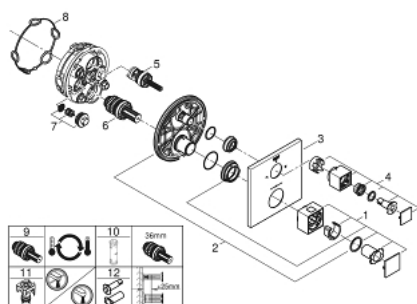

24 154 DC0 GROHTHERM CUBE TERMOSTATKA MIJEŠALICA ZA TUŠ ZA 2 IZLJEVA S INTEGRIRANIM VENTILOM ZA GAŠENJE/IZMJENIČNIM VENTILOM

OPIS PROIZVODA

- Colour: supersteel
- set za završnu instalaciju za GROHE Rapido SmartBox 35 600/35 604
- GROHE TurboStat kompaktna kartuša s termo elementom premazanom voskom
- GROHE LongLife premaz
- GROHE FastFixation nosač s pokrovom i osovinska brtva, sakriveno učvršćivanje
- metalni zidni nosač, 6° retroaktivno podešavanje
- ocrtni znakovi za tuš ružu i ručni tuš
- GROHE SafeStop na 38°C
- GROHE SafeStop Plus uključen opcionalan graničnik temperature na 43°C / 46°C
- GROHE AquaDimmer, integrirani ventil za gašenje/izmjenični ventil
- without roughing-in set 35 600/35 604 (please order separately)
- izvedbe mlaza: izlaz B = 27 l/min izlaz C = 30 l/min

24 154 DC0 GROHTHERM CUBE TERMOSTATKA MIJEŠALICA ZA TUŠ ZA 2 IZLJEVA S INTEGRIRANIM VENTILOM ZA GAŠENJE/IZMJENIČNIM VENTILOM

REZERVNI DIJELOVI, siječnja 2019 – lipnja 2021

- 1: Ručica za kontrolu temperature (Br. narudžbe 49091DC0)
- 2: Ugradbena ploča (Br. narudžbe 49080000)
- 3: Rozeta (Br. narudžbe 49102DC0)
- 4: Ručica za zatvaranje, Aquadimmer (Br. narudžbe 49092DC0)
- 5: Aquadimmer (Br. narudžbe 49084000)
- 6: Termostatska kompaktna kartuša 3/4" (Br. narudžbe 49028000)
- 7: Nepovratni ventil (Br. narudžbe 49085000)
- 8: Brtva (Br. narudžbe 48360000)
- 9: GROHE TurboStat kartuša 3/4" (Br. narudžbe 49003000)*
- 10: Ključ (Br. narudžbe 49059000)*
- 11: Servis stops (Br. narudžbe 1405300M)*
- 12: Univerzalan set produžetaka za dvoručne termostate, 25 mm (Br. narudžbe 14058000)*