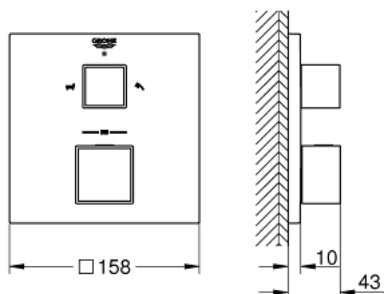

24 155 000 GROHTHERM CUBE TERMOSTATSKA MIJEŠALICA ZA KADU ZA 2 IZLJEVA S INTEGRIRANIM VENTILOM ZA GAŠENJE/IZMJENIČNIM VENTILOM

OPIS PROIZVODA

- Colour: chrome
- set za završnu instalaciju za GROHE Rapido SmartBox 35 600/35 604
- GROHE TurboStat kompaktna kartuša s termo elementom premazanim voskom
- GROHE LongLife premaz
- GROHE FastFixation nosač s pokrovom i osovinska brtva, sakriveno učvršćivanje
- metalni zidni nosač, 6° retroaktivno podešavanje
- ocrtni znakovi za tuš i kadu
- GROHE SafeStop na 38°C
- GROHE SafeStop Plus uključen opcionalan graničnik temperature na 43°C / 46°C
- GROHE AquaDimmer, integrirani ventil za gašenje/izmjenični ventil
- without roughing-in set 35 600/35 604 (please order separately)
- izvedbe mlaza: izlaz B = 27 l/min izlaz C = 30 l/min

24 155 000 GROHTHERM CUBE TERMOSTATSKA MIJEŠALICA ZA KADU ZA 2 IZLJEVA S INTEGRIRANIM VENTILOM ZA GAŠENJE/IZMJENIČNIM VENTILOM

REZERVNI DIJELOVI, siječnja 2018 – lipnja 2021

- 1: Ručica za kontrolu temperature (Br. narudžbe 49091000)
- 2: Ugradbena ploča (Br. narudžbe 49080000)
- 3: Rozeta (Br. narudžbe 49103000)
- 4: Ručica za zatvaranje, Aquadimmer (Br. narudžbe 49092000)
- 5: Aquadimmer (Br. narudžbe 49084000)
- 6: Termostatska kompaktna kartuša 3/4" (Br. narudžbe 49028000)
- 7: Nepovratni ventil (Br. narudžbe 49085000)
- 8: Brtva (Br. narudžbe 48360000)
- 9: GROHE TurboStat kartuša 3/4" (Br. narudžbe 49003000)*
- 10: Ključ (Br. narudžbe 49059000)*
- 11: Servis stops (Br. narudžbe 1405300M)*
- 12: Univerzalan set produžetaka za dvoručne termostate, 25 mm (Br. narudžbe 14058000)*