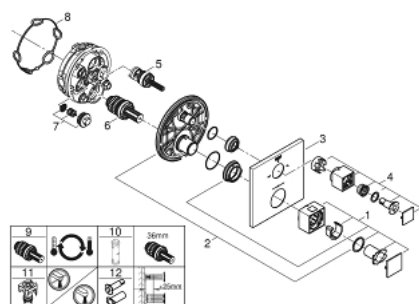

24 155 000 GROHTHERM CUBE TERMOSTATSKA MIJEŠALICA ZA KADU ZA 2 IZLJEVA S INTEGRIRANIM VENTILOM ZA GAŠENJE/IZMJENIČNIM VENTILOM

OPIS PROIZVODA

- Colour: chrome
- set za završnu instalaciju za GROHE Rapido SmartBox 35 600/35 604
- GROHE TurboStat kompaktna kartuša s termo elementom premazanim voskom
- GROHE LongLife premaz
- GROHE FastFixation nosač s pokrovom i osovinska brtva, sakriveno učvršćivanje
- metalni zidni nosač, 6° retroaktivno podešavanje
- ocrtni znakovi za tuš i kadu
- GROHE SafeStop na 38°C
- GROHE SafeStop Plus uključen opcionalan graničnik temperature na 43°C / 46°C
- GROHE AquaDimmer, integrirani ventil za gašenje/izmjenični ventil
- without roughing-in set 35 600/35 604 (please order separately)
- izvedbe mlaza: izlaz B = 27 l/min izlaz C = 30 l/min

24 155 000 GROHTHERM CUBE TERMOSTATSKA MIJEŠALICA ZA KADU ZA 2 IZLJEVA S INTEGRIRANIM VENTILOM ZA GAŠENJE/IZMJENIČNIM VENTILOM

REZERVNI DIJELOVI, siječnja 2018 – lipnja 2021

- 1: Ručica za kontrolu temperature (Br. narudžbe 49091000)
- 2: Ugradbena ploča (Br. narudžbe 49080000)
- 3: Rozeta (Br. narudžbe 49103000)
- 4: Ručica za zatvaranje, Aquadimmer (Br. narudžbe 49092000)
- 5: Aquadimmer (Br. narudžbe 49084000)
- 6: Termostatska kompaktna kartuša 3/4" (Br. narudžbe 49028000)
- 7: Nepovratni ventil (Br. narudžbe 49085000)
- 8: Brtva (Br. narudžbe 48360000)
- 9: GROHE TurboStat kartuša 3/4" (Br. narudžbe 49003000)*
- 10: Ključ (Br. narudžbe 49059000)*
- 11: Servis stops (Br. narudžbe 1405300M)*
- 12: Univerzalan set produžetaka za dvoručne termostate, 25 mm (Br. narudžbe 14058000)*