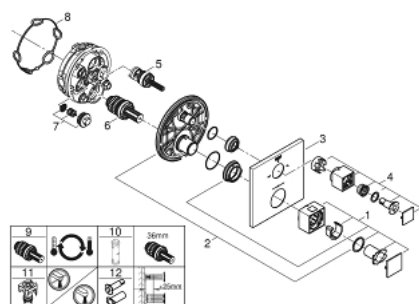

24 155 AL0 GROHTHERM CUBE TERMOSTATSKA MIJEŠALICA ZA KADU ZA 2 IZLJEVA S INTEGRIRANIM VENTILOM ZA GAŠENJE/IZMJENIČNIM VENTILOM

OPIS PROIZVODA

- Colour: brushed hard graphite
- set za završnu instalaciju za GROHE Rapido SmartBox 35 600/35 604
- GROHE TurboStat kompaktna kartuša s termo elementom premazanim voskom
- GROHE LongLife premaz
- FastFixation nosač s pokrovom i osovinska brtva, sakriveno učvršćivanje
- metalni zidni nosač, 6° retroaktivno podešavanje
- ocrtni znakovi za tuš i kadu
- GROHE SafeStop na 38°C
- GROHE SafeStop Plus uključen opcionalan graničnik temperature na 43°C / 46°C
- GROHE AquaDimmer, integrirani ventil za gašenje/izmjenični ventil
- without roughing-in set 35 600/35 604 (please order separately)
- izvedbe mlaza: izlaz B = 27 l/min izlaz C = 30 l/min

24 155 AL0 GROHTHERM CUBE TERMOSTATSKA MIJEŠALICA ZA KADU ZA 2 IZLJEVA S INTEGRIRANIM VENTILOM ZA GAŠENJE/IZMJENIČNIM VENTILOM

REZERVNI DIJELOVI, ožujka 2019 – lipnja 2021

- 1: Ručica za kontrolu temperature (Br. narudžbe 49091AL0)
- 2: Ugradbena ploča (Br. narudžbe 49080000)
- 3: Rozeta (Br. narudžbe 49103AL0)
- 4: Ručica za zatvaranje, Aquadimmer (Br. narudžbe 49092AL0)
- 5: Aquadimmer (Br. narudžbe 49084000)
- 6: Termostatska kompaktna kartuša 3/4" (Br. narudžbe 49028000)
- 7: Nepovratni ventil (Br. narudžbe 49085000)
- 8: Brtva (Br. narudžbe 48360000)
- 9: GROHE TurboStat kartuša 3/4" (Br. narudžbe 49003000)*
- 10: Ključ (Br. narudžbe 49059000)*
- 11: Servis stops (Br. narudžbe 1405300M)*
- 12: Univerzalan set produžetaka za dvoručne termostate, 25 mm (Br. narudžbe 14058000)*