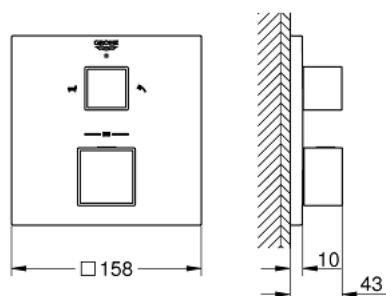

24 155 AL0 GROHTHERM CUBE TERMOSTATSKA MIJEŠALICA ZA KADU ZA 2 IZLJEVA S INTEGRIRANIM VENTILOM ZA GAŠENJE/IZMJENIČNIM VENTILOM

OPIS PROIZVODA

- Colour: brushed hard graphite
- set za završnu instalaciju za GROHE Rapido SmartBox 35 600/35 604
- GROHE TurboStat kompaktna kartuša s termo elementom premazanim voskom
- GROHE LongLife premaz
- FastFixation nosač s pokrovom i osovinska brtva, sakriveno učvršćivanje
- metalni zidni nosač, 6° retroaktivno podešavanje
- ocrtni znakovi za tuš i kadu
- GROHE SafeStop na 38°C
- GROHE SafeStop Plus uključen opcionalan graničnik temperature na 43°C / 46°C
- GROHE AquaDimmer, integrirani ventil za gašenje/izmjenični ventil
- without roughing-in set 35 600/35 604 (please order separately)
- izvedbe mlaza: izlaz B = 27 l/min izlaz C = 30 l/min

24 155 AL0 GROHTHERM CUBE TERMOSTATSKA MIJEŠALICA ZA KADU ZA 2 IZLJEVA S INTEGRIRANIM VENTILOM ZA GAŠENJE/IZMJENIČNIM VENTILOM

REZERVNI DIJELOVI, ožujka 2019 – lipnja 2021

- 1: Ručica za kontrolu temperature (Br. narudžbe 49091AL0)
- 2: Ugradbena ploča (Br. narudžbe 49080000)
- 3: Rozeta (Br. narudžbe 49103AL0)
- 4: Ručica za zatvaranje, Aquadimmer (Br. narudžbe 49092AL0)
- 5: Aquadimmer (Br. narudžbe 49084000)
- 6: Termostatska kompaktna kartuša 3/4" (Br. narudžbe 49028000)
- 7: Nepovratni ventil (Br. narudžbe 49085000)
- 8: Brtva (Br. narudžbe 48360000)
- 9: GROHE TurboStat kartuša 3/4" (Br. narudžbe 49003000)*
- 10: Ključ (Br. narudžbe 49059000)*
- 11: Servis stops (Br. narudžbe 1405300M)*
- 12: Univerzalan set produžetaka za dvoručne termostate, 25 mm (Br. narudžbe 14058000)*