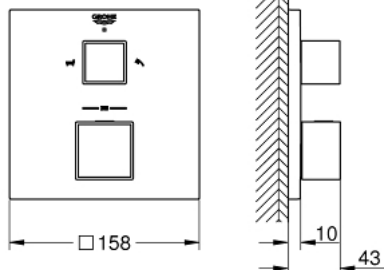

24 155 DC0 GROHTHERM CUBE TERMOSTATSKA MIJEŠALICA ZA KADU ZA 2 IZLJEVA S INTEGRIRANIM VENTILOM ZA GAŠENJE/IZMJENIČNIM VENTILOM

OPIS PROIZVODA

- Colour: supersteel
- set za završnu instalaciju za GROHE Rapido SmartBox 35 600/35 604
- GROHE TurboStat kompaktna kartuša s termo elementom premazanom voskom
- GROHE LongLife premaz
- GROHE FastFixation nosač s pokrovom i osovinska brtva, sakriveno učvršćivanje
- metalni zidni nosač, 6° retroaktivno podešavanje
- ocrtni znakovi za tuš i kadu
- GROHE SafeStop na 38°C
- GROHE SafeStop Plus uključen opcionalan graničnik temperature na 43°C / 46°C
- GROHE AquaDimmer, integrirani ventil za gašenje/izmjenični ventil
- without roughing-in set 35 600/35 604 (please order separately)
- izvedbe mlaza: izlaz B = 27 l/min izlaz C = 30 l/min

24 155 DC0 GROHTHERM CUBE TERMOSTATSKA MIJEŠALICA ZA KADU ZA 2 IZLJEVA S INTEGRIRANIM VENTILOM ZA GAŠENJE/IZMJENIČNIM VENTILOM

REZERVNI DIJELOVI, siječnja 2019 – lipnja 2021

- 1: Ručica za kontrolu temperature (Br. narudžbe 49091DC0)
- 2: Ugradbena ploča (Br. narudžbe 49080000)
- 3: Rozeta (Br. narudžbe 49103DC0)
- 4: Ručica za zatvaranje, Aquadimmer (Br. narudžbe 49092DC0)
- 5: Aquadimmer (Br. narudžbe 49084000)
- 6: Termostatska kompaktna kartuša 3/4" (Br. narudžbe 49028000)
- 7: Nepovratni ventil (Br. narudžbe 49085000)
- 8: Brtva (Br. narudžbe 48360000)
- 9: GROHE TurboStat kartuša 3/4" (Br. narudžbe 49003000)*
- 10: Ključ (Br. narudžbe 49059000)*
- 11: Servis stops (Br. narudžbe 1405300M)*
- 12: Univerzalan set produžetaka za dvoručne termostate, 25 mm (Br. narudžbe 14058000)*