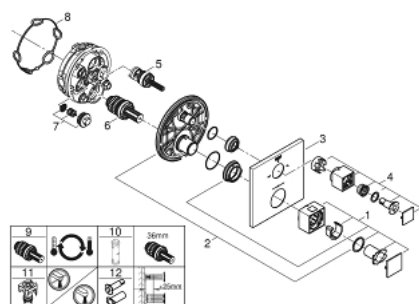

24 155 DC0 GROHTHERM CUBE TERMOSTATSKA MIJEŠALICA ZA KADU ZA 2 IZLJEVA S INTEGRIRANIM VENTILOM ZA GAŠENJE/IZMJENIČNIM VENTILOM

OPIS PROIZVODA

- Colour: supersteel
- set za završnu instalaciju za GROHE Rapido SmartBox 35 600/35 604
- GROHE TurboStat kompaktna kartuša s termo elementom premazanom voskom
- GROHE LongLife premaz
- GROHE FastFixation nosač s pokrovom i osovinska brtva, sakriveno učvršćivanje
- metalni zidni nosač, 6° retroaktivno podešavanje
- ocrtni znakovi za tuš i kadu
- GROHE SafeStop na 38°C
- GROHE SafeStop Plus uključen opcionalan graničnik temperature na 43°C / 46°C
- GROHE AquaDimmer, integrirani ventil za gašenje/izmjenični ventil
- without roughing-in set 35 600/35 604 (please order separately)
- izvedbe mlaza: izlaz B = 27 l/min izlaz C = 30 l/min

24 155 DC0 GROHTHERM CUBE TERMOSTATSKA MIJEŠALICA ZA KADU ZA 2 IZLJEVA S INTEGRIRANIM VENTILOM ZA GAŠENJE/IZMJENIČNIM VENTILOM

REZERVNI DIJELOVI, siječnja 2019 – lipnja 2021

- 1: Ručica za kontrolu temperature (Br. narudžbe 49091DC0)
- 2: Ugradbena ploča (Br. narudžbe 49080000)
- 3: Rozeta (Br. narudžbe 49103DC0)
- 4: Ručica za zatvaranje, Aquadimmer (Br. narudžbe 49092DC0)
- 5: Aquadimmer (Br. narudžbe 49084000)
- 6: Termostatska kompaktna kartuša 3/4" (Br. narudžbe 49028000)
- 7: Nepovratni ventil (Br. narudžbe 49085000)
- 8: Brtva (Br. narudžbe 48360000)
- 9: GROHE TurboStat kartuša 3/4" (Br. narudžbe 49003000)*
- 10: Ključ (Br. narudžbe 49059000)*
- 11: Servis stops (Br. narudžbe 1405300M)*
- 12: Univerzalan set produžetaka za dvoručne termostate, 25 mm (Br. narudžbe 14058000)*