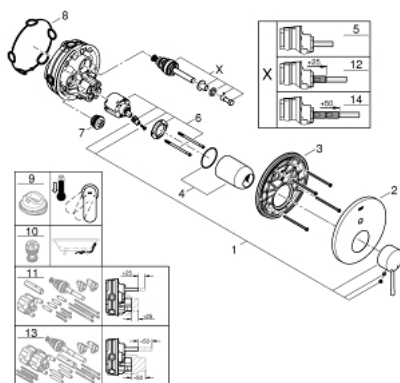

24 167 001 ESSENCE JEDNORUČNA MIJEŠALICA S DVOSMJERNIM PREBACIVAČEM

OPIS PROIZVODA

- Colour: chrome
- set za završnu instalaciju za GROHE Rapido SmartBox 35 600/35 604
- GROHE SilkMove keramička kartuša 46 mm
- GROHE LongLife premaz
- GROHE FastFixation nosač s pokrovom i osovinska brtva, sakriveno učvršćivanje
- metalni zidni nosač, 6° retroaktivno podešavanje
- metalna ručica
- automatski dvosmjerni prebacivač
- without roughing-in set 35 600/35 604 (please order separately)
- izvedbe mlaza: izljev B = 27 l/min, izljev C = 27 l/min
- za profesionalce

24 167 001 ESSENCE JEDNORUČNA MIJEŠALICA S DVOSMJERNIM PREBACIVAČEM

REZERVNI DIJELOVI, kolovoza 2020 – now

- 1: Ručica (Br. narudžbe 46915000)
- 2: Rozeta (Br. narudžbe 48429000)
- 3: Ugradbena ploča (Br. narudžbe 48440000)
- 4: Kapica (Br. narudžbe 02693000)
- 5: Prebacivač (Br. narudžbe 48442000)
- 6: Kartuša (Br. narudžbe 46048000)
- 7: Nepovratni ventil (Br. narudžbe 49085000)
- 8: Brtva (Br. narudžbe 48360000)
- 9: Limitator temperature (Br. narudžbe 46308000)*
- 10: Kombinacija zaštite od povrata vode (EN1717) (Br. narudžbe 14055000)*
- 11: Univerzalni produžni set za jednoručnu miješalicu, 25 mm (Br. narudžbe 14056000)*
- 12: Prebacivač (Br. narudžbe 48444000)*
- 13: Univerzalan set produžetaka za jednoručne miješalice, 50 mm (Br. narudžbe 14057000)*
- 14: Prebacivač (Br. narudžbe 48445000)*