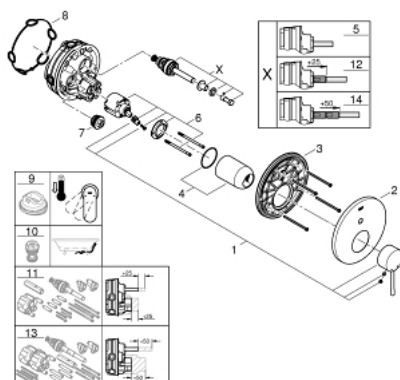

24 167 001 ESSENCE JEDNORUČNA MIJEŠALICA S DVOSMJERNIM PREBACIVAČEM

OPIS PROIZVODA

- Colour: chrome
- set za završnu instalaciju za GROHE Rapido SmartBox 35 600/35 604
- GROHE SilkMove keramička kartuša 46 mm
- GROHE LongLife premaz
- GROHE FastFixation nosač s pokrovom i osovinska brtva, sakriveno učvršćivanje
- metalni zidni nosač, 6° retroaktivno podešavanje
- metalna ručica
- automatski dvosmjerni prebacivač
- without roughing-in set 35 600/35 604 (please order separately)
- izvedbe mlaza: izljev B = 27 l/min, izljev C = 27 l/min
- za profesionalce
- replaces Essence single-lever mixer with 2-way diverter 24 058 xx1

24 167 001 ESSENCE JEDNORUČNA MIJEŠALICA S DVOSMJERNIM PREBACIVAČEM

REZERVNI DIJELOVI, kolovoza 2020 – now

- 1: Ručica (Br. narudžbe 46915000)
 - 2: Rozeta (Br. narudžbe 48429000)
 - 3: Ugradbena ploča (Br. narudžbe 48440000)
 - 4: Kapica (Br. narudžbe 02693000)
 - 5: Prebacivač (Br. narudžbe 48442000)
 - 6: Kartuša (Br. narudžbe 46048000)
 - 7: Nepovratni ventil (Br. narudžbe 49085000)
 - 8: Brtva (Br. narudžbe 48360000)
 - 9: Limitator temperature (Br. narudžbe 46308000)*
 - 10: Kombinacija zaštite od povrata vode (EN1717) (Br. narudžbe 14055000)*
 - 11: Univerzalni produžni set za jednoručnu miješalicu, 25 mm (Br. narudžbe 14056000)*
 - 12: Prebacivač (Br. narudžbe 48444000)*
 - 13: Univerzalan set produžetaka za jednoručne miješalice, 50 mm (Br. narudžbe 14057000)*
 - 14: Prebacivač (Br. narudžbe 48445000)*
- * Izborni dodaci