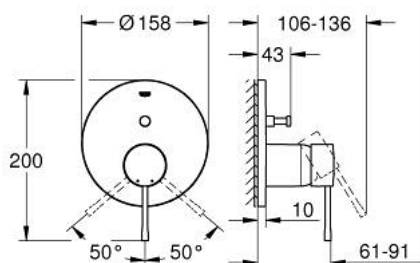

24 167 001 ESSENCE JEDNORUČNA MIJEŠALICA S DVOSMJERNIM PREBACIVAČEM

OPIS PROIZVODA

- Colour: chrome
- set za završnu instalaciju za GROHE Rapido SmartBox 35 600/35 604
- GROHE SilkMove keramička kartuša 46 mm
- GROHE LongLife premaz
- GROHE FastFixation nosač s pokrovom i osovinska brtva, sakriveno učvršćivanje
- metalni zidni nosač, 6° retroaktivno podešavanje
- metalna ručica
- automatski dvosmjerni prebacivač
- without roughing-in set 35 600/35 604 (please order separately)
- izvedbe mlaza: izljev B = 27 l/min, izljev C = 27 l/min
- za profesionalce

24 167 001 ESSENCE JEDNORUČNA MIJEŠALICA S DVOSMJERNIM PREBACIVAČEM

REZERVNI DIJELOVI, kolovoza 2020 – now

- 1: Ručica (Br. narudžbe 46915000)
- 2: Rozeta (Br. narudžbe 48429000)
- 3: Ugradbena ploča (Br. narudžbe 48440000)
- 4: Kapica (Br. narudžbe 02693000)
- 5: Prebacivač (Br. narudžbe 48442000)
- 6: Kartuša (Br. narudžbe 46048000)
- 7: Nepovratni ventil (Br. narudžbe 49085000)
- 8: Brtva (Br. narudžbe 48360000)
- 9: Limitator temperature (Br. narudžbe 46308000)*
- 10: Kombinacija zaštite od povrata vode (EN1717) (Br. narudžbe 14055000)*
- 11: Univerzalni produžni set za jednoručnu miješalicu, 25 mm (Br. narudžbe 14056000)*
- 12: Prebacivač (Br. narudžbe 48444000)*
- 13: Univerzalan set produžetaka za jednoručne miješalice, 50 mm (Br. narudžbe 14057000)*
- 14: Prebacivač (Br. narudžbe 48445000)*