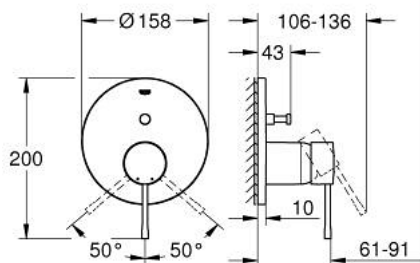

24 167 001 ESSENCE JEDNORUČNA MIJEŠALICA S DVOSMJERNIM PREBACIVAČEM

OPIS PROIZVODA

- Colour: chrome
- set za završnu instalaciju za GROHE Rapido SmartBox 35 600/35 604
- GROHE SilkMove keramička kartuša 46 mm
- GROHE LongLife premaz
- GROHE FastFixation nosač s pokrovom i osovinska brtva, sakriveno učvršćivanje
- metalni zidni nosač, 6° retroaktivno podešavanje
- metalna ručica
- automatski dvosmjerni prebacivač
- without roughing-in set 35 600/35 604 (please order separately)
- izvedbe mlaza: izljev B = 27 l/min, izljev C = 27 l/min
- za profesionalce
- replaces Essence single-lever mixer with 2-way diverter 24 058 xx1

24 167 001 ESSENCE JEDNORUČNA MIJEŠALICA S DVOSMJERNIM PREBACIVAČEM

REZERVNI DIJELOVI, kolovoza 2020 – now

- 1: Ručica (Br. narudžbe 46915000)
 - 2: Rozeta (Br. narudžbe 48429000)
 - 3: Ugradbena ploča (Br. narudžbe 48440000)
 - 4: Kapica (Br. narudžbe 02693000)
 - 5: Prebacivač (Br. narudžbe 48442000)
 - 6: Kartuša (Br. narudžbe 46048000)
 - 7: Nepovratni ventil (Br. narudžbe 49085000)
 - 8: Brtva (Br. narudžbe 48360000)
 - 9: Limitator temperature (Br. narudžbe 46308000)*
 - 10: Kombinacija zaštite od povrata vode (EN1717) (Br. narudžbe 14055000)*
 - 11: Univerzalni produžni set za jednoručnu miješalicu, 25 mm (Br. narudžbe 14056000)*
 - 12: Prebacivač (Br. narudžbe 48444000)*
 - 13: Univerzalan set produžetaka za jednoručne miješalice, 50 mm (Br. narudžbe 14057000)*
 - 14: Prebacivač (Br. narudžbe 48445000)*
- * Izborni dodaci