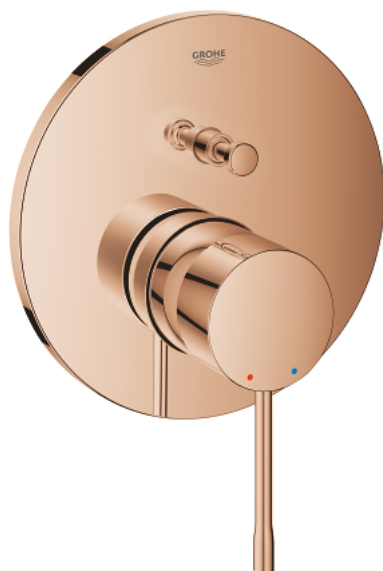

24 167 DA1 ESSENCE JEDNORUČNA MIJEŠALICA S DVOSMJERNIM PREBACIVAČEM

OPIS PROIZVODA

- Colour: warm sunset
- set za završnu instalaciju za GROHE Rapido SmartBox 35 600/35 604
- GROHE SilkMove keramička kartuša 46 mm
- GROHE LongLife premaz
- GROHE FastFixation nosač s pokrovom i osovinska brtva, sakriveno učvršćivanje
- metalni zidni nosač, 6° retroaktivno podešavanje
- metalna ručica
- automatski dvosmjerni prebacivač
- without roughing-in set 35 600/35 604 (please order separately)
- izvedbe mlaza: izljev B = 27 l/min, izljev C = 27 l/min