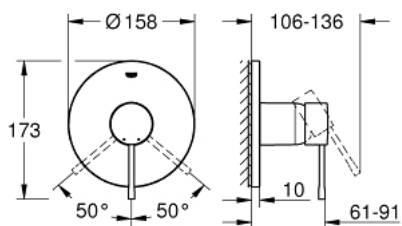

24 168 001 ESSENCE JEDNORUČNA MIJEŠALICA ZA TUŠ

OPIS PROIZVODA

- Colour: chrome
- set za završnu instalaciju za GROHE Rapido SmartBox 35 600/35 604
- GROHE SilkMove keramička kartuša 46 mm
- GROHE LongLife premaz
- GROHE FastFixation nosač s pokrovom i osovinska brtva, sakriveno učvršćivanje
- metalni zidni nosač, 6° retroaktivno podešavanje
- metalna ručica
- without roughing-in set 35 600/35 604 (please order separately)
- izvedbe mlaza: izljev B ili C = 30 l/min
- za profesionalce
- replaces Essence shower mixer 24 057 xx1

24 168 001 ESSENCE JEDNORUČNA MIJEŠALICA ZA TUŠ

REZERVNI DIJELOVI, kolovoza 2020 – now

- 1: Ručica (Br. narudžbe 46915000)
- 2: Rozeta (Br. narudžbe 48428000)
- 3: Ugradbena ploča (Br. narudžbe 48439000)
- 4: Kapica (Br. narudžbe 02693000)
- 5: Kartuša (Br. narudžbe 46048000)
- 6: Brtva (Br. narudžbe 48360000)
- 7: Limitator temperature (Br. narudžbe 46308000)*
- 8: Univerzalni produžni set za jednoručnu miješalicu, 25 mm (Br. narudžbe 14056000)*
- 9: Univerzalan set produžetaka za jednoručne miješalice, 50 mm (Br. narudžbe 14057000)*