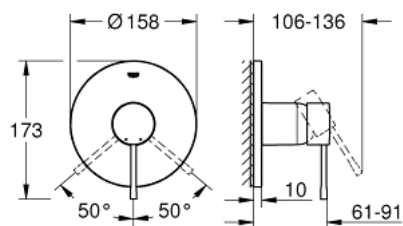

### OPIS PROIZVODA

- Colour: brushed hard graphite
- set za završnu instalaciju za GROHE Rapido SmartBox 35 600/35 604
- GROHE SilkMove keramička kartuša 46 mm
- GROHE LongLife premaz
- GROHE FastFixation nosač s pokrovom i osovinska brtva, sakriveno učvršćivanje
- metalni zidni nosač, 6° retroaktivno podešavanje
- metalna ručica
- without roughing-in set 35 600/35 604 (please order separately)
- izvedbe mlaza: izljev B ili C = 30 l/min