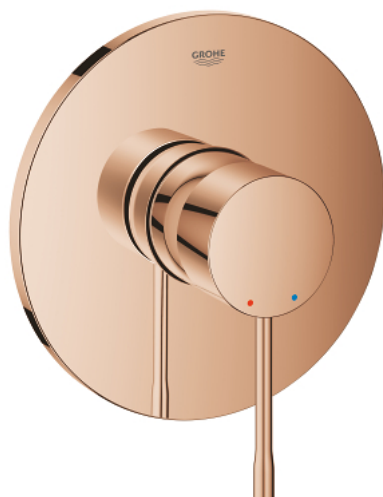

24 168 DA1 ESSENCE JEDNORUČNA MIJEŠALICA ZA TUŠ

OPIS PROIZVODA

- Colour: warm sunset
- set za završnu instalaciju za GROHE Rapido SmartBox 35 600/35 604
- GROHE SilkMove keramička kartuša 46 mm
- GROHE LongLife premaz
- GROHE FastFixation nosač s pokrovom i osovinska brtva, sakriveno učvršćivanje
- metalni zidni nosač, 6° retroaktivno podešavanje
- metalna ručica
- without roughing-in set 35 600/35 604 (please order separately)
- izvedbe mlaza: izljev B ili C = 30 l/min