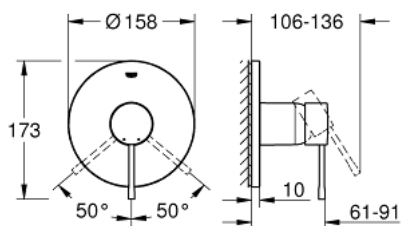

### OPIS PROIZVODA

- Colour: supersteel
- set za završnu instalaciju za GROHE Rapido SmartBox 35 600/35 604
- GROHE SilkMove keramička kartuša 46 mm
- GROHE LongLife premaz
- GROHE FastFixation nosač s pokrovom i osovinska brtva, sakriveno učvršćivanje
- metalni zidni nosač, 6° retroaktivno podešavanje
- metalna ručica
- without roughing-in set 35 600/35 604 (please order separately)
- izvedbe mlaza: izljev B ili C = 30 l/min