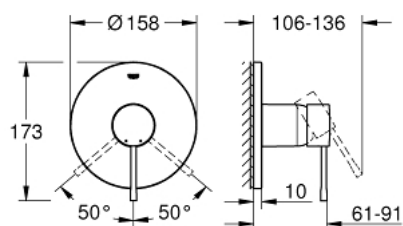

24 168 KF1 ESSENCE JEDNORUČNA MIJEŠALICA ZA TUŠ

OPIS PROIZVODA

- Colour: phantom black
- set za završnu instalaciju za GROHE Rapido SmartBox 35 600/35 604
- GROHE SilkMove keramička kartuša 46 mm
- GROHE FastFixation nosač s pokrovom i osovinska brtva, sakriveno učvršćivanje
- metalni zidni nosač, 6° retroaktivno podešavanje
- metalna ručica
- without roughing-in set 35 600/35 604 (please order separately)
- izvedbe mlaza: izljev B ili C = 30 l/min

24 168 KF1 ESSENCE JEDNORUČNA MIJEŠALICA ZA TUŠ

REZERVNI DIJELOVI, veljače 2023 – now

- 1: Ručica (Br. narudžbe 46915KF0)
- 2: escutcheon (Br. narudžbe 48428KF0)
- 3: Ugradbena ploča (Br. narudžbe 48439000)
- 4: cap (Br. narudžbe 02693KF0)
- 5: Kartuša (Br. narudžbe 46048000)
- 6: Brtva (Br. narudžbe 48360000)
- 7: Limitator temperature (Br. narudžbe 46308000)*
- 8: Univerzalni produžni set za jednoručnu miješalicu, 25 mm (Br. narudžbe 14056000)*
- 9: Univerzalan set produžetaka za jednoručne miješalice, 50 mm (Br. narudžbe 14057000)*