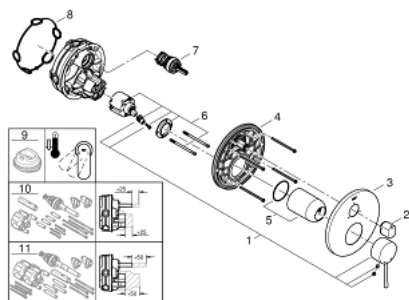

24 169 001 ESSENCE JEDNORUČNA MIJEŠALICA S TROSMJERNIM PREBACIVAČEM

REZERVNI DIJELOVI, kolovoza 2020 – now

1. 1: Ručica (Br. narudžbe 46915000)
   - 2: Ručica za prebacivanje, okrugla (Br. narudžbe 48447000)
   - 3: Rozeta (Br. narudžbe 49108000)
   - 4: Ugradbena ploča (Br. narudžbe 49094000)
   - 5: Kapica (Br. narudžbe 02693000)
   - 6: Kartuša (Br. narudžbe 46048000)
   - 7: Prebacivač (Br. narudžbe 48448000)
   - 8: Brtva (Br. narudžbe 48360000)
   - 9: Limitator temperature (Br. narudžbe 46308000)*
   - 10: Univerzalni produžni set za jednoručnu miješalicu, 25 mm (Br. narudžbe 14056000)*
   - 11: Univerzalan set produžetaka za jednoručne miješalice, 50 mm (Br. narudžbe 14057000)*
2. Izborni dodaci