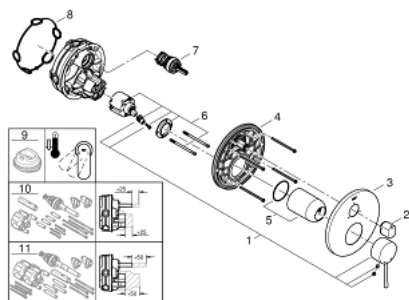

### OPIS PROIZVODA

- Colour: chrome
- set za završnu instalaciju za GROHE Rapido SmartBox 35 600/35 604
- GROHE SilkMove keramička kartuša 46 mm
- GROHE LongLife premaz
- GROHE FastFixation nosač s pokrovom i osovinska brtva, sakriveno učvršćivanje
- metalni zidni nosač, 6° retroaktivno podešavanje
- metalna ručica
- trosmjerni prebacivač
- without roughing-in set 35 600/35 604 (please order separately)
- izvedbe mlaza: izljev A = 27 l/min izljev B = 27 l/min izljev C = 27 l/min
- za profesionalce

### REZERVNI DIJELOVI, kolovoza 2020 – now

- 1: Ručica (Br. narudžbe 46915000)
  - 2: Ručica za prebacivanje, okrugla (Br. narudžbe 48447000)
  - 3: Rozeta (Br. narudžbe 49108000)
  - 4: Ugradbena ploča (Br. narudžbe 49094000)
  - 5: Kapica (Br. narudžbe 02693000)
  - 6: Kartuša (Br. narudžbe 46048000)
  - 7: Prebacivač (Br. narudžbe 48448000)
  - 8: Brtva (Br. narudžbe 48360000)
  - 9: Limitator temperature (Br. narudžbe 46308000)\*
  - 10: Univerzalni produžni set za jednoručnu miješalicu, 25 mm (Br. narudžbe 14056000)\*
  - 11: Univerzalan set produžetaka za jednoručne miješalice, 50 mm (Br. narudžbe 14057000)\*
- \* Izborni dodaci