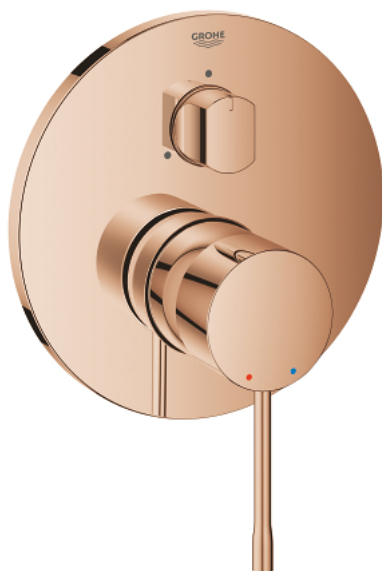

24 169 DA1 ESSENCE JEDNORUČNA MIJEŠALICA S TROSMJERNIM PREBACIVAČEM

OPIS PROIZVODA

- Colour: warm sunset
- set za završnu instalaciju za GROHE Rapido SmartBox 35 600/35 604
- GROHE SilkMove keramička kartuša 46 mm
- GROHE LongLife premaz
- GROHE FastFixation nosač s pokrovom i osovinska brtva, sakriveno učvršćivanje
- metalni zidni nosač, 6° retroaktivno podešavanje
- metalna ručica
- trosmjerni prebacivač
- without roughing-in set 35 600/35 604 (please order separately)
- izvedbe mlaza: izljev A = 27 l/min izljev B = 27 l/min izljev C = 27 l/min