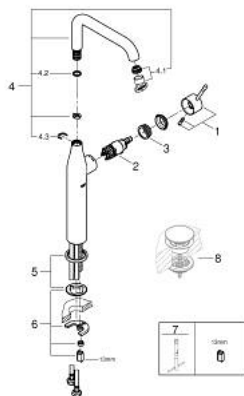

24 170 001 ESSENCE JEDNORUČNA MIJEŠALICA ZA UMIVAONIK 1/2" XL-VELIČINA

OPIS PROIZVODA

- Colour: chrome
- instalacija na 1 otvor
- metalna ručica
- za samostojeće umivaonike
- GROHE SilkMove keramička kartuša 28 mm
- sa limitatorom temperature
- GROHE LongLife premaz
- GROHE EcoJoy tehnologija upotrebe manje količine vode i savršenog protoka
- maximum flow rate (at 3 bar): 6.5 l/min
- GROHE AquaGuide prilagodiv perlator
- GROHE FastFixation Plus rapid installation system
- zakretni izljev sa perlatorom i sa stop limitatorom
- prilagodljiv kut zakretanja 0° / 90° / 360°
- glatko tijelo
- fleksibilne spojne cijevi
- min. preporučeni tlak 1.0 bar
- za profesionalce

24 170 001 ESSENCE JEDNORUČNA MIJEŠALICA ZA UMIVAONIK 1/2" XL-VELIČINA

REZERVNI DIJELOVI, veljače 2022 – now

- 1: Ručica (Br. narudžbe 46919000)
- 2: Kartuša (Br. narudžbe 46580000)
- 3: screw ring (Br. narudžbe 48591000)
- 4: Zakretni izljev (Br. narudžbe 13375000)
- 4.1: Perlator (Br. narudžbe 48270000)
- 4.2: Pokrovni prsten (Br. narudžbe 0128500M)
- 4.3: Sigurnosni prsten (Br. narudžbe 4826600M)
- 5: Rozeta (Br. narudžbe 48603000)
- 6: Kontra matica (Br. narudžbe 46645000)
- 7: Ključ za ugradnju (Br. narudžbe 19017000)*
- 8: Odvod s pritisni-otvori čepom (Br. narudžbe 65807000)*