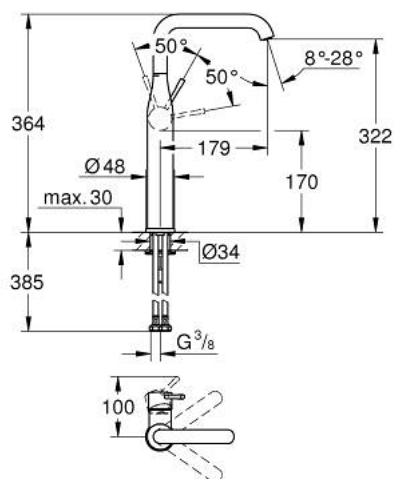

24 170 001 ESSENCE JEDNORUČNA MIJEŠALICA ZA UMIVAONIK 1/2" XL-VELIČINA

OPIS PROIZVODA

- Colour: chrome
- instalacija na 1 otvor
- metalna ručica
- za samostojeće umivaonike
- GROHE SilkMove keramička kartuša 28 mm
- sa limitatorom temperature
- GROHE LongLife premaz
- GROHE EcoJoy tehnologija upotrebe manje količine vode i savršenog protoka
- maximum flow rate (at 3 bar): 6.5 l/min
- GROHE AquaGuide prilagodiv perlator
- GROHE FastFixation Plus rapid installation system
- zakretni izljev sa perlatorom i sa stop limitatorom
- prilagodljiv kut zakretanja 0° / 90° / 360°
- glatko tijelo
- fleksibilne spojne cijevi
- min. preporučeni tlak 1.0 bar
- za profesionalce

24 170 001 ESSENCE JEDNORUČNA MIJEŠALICA ZA UMIVAONIK 1/2" XL-VELIČINA

REZERVNI DIJELOVI, veljače 2022 – now

- 1: Ručica (Br. narudžbe 46919000)
- 2: Kartuša (Br. narudžbe 46580000)
- 3: screw ring (Br. narudžbe 48591000)
- 4: Zakretni izljev (Br. narudžbe 13375000)
- 4.1: Perlator (Br. narudžbe 48270000)
- 4.2: Pokrovni prsten (Br. narudžbe 0128500M)
- 4.3: Sigurnosni prsten (Br. narudžbe 4826600M)
- 5: Rozeta (Br. narudžbe 48603000)
- 6: Kontra matica (Br. narudžbe 46645000)
- 7: Ključ za ugradnju (Br. narudžbe 19017000)*
- 8: Odvod s pritisni-otvori čepom (Br. narudžbe 65807000)*