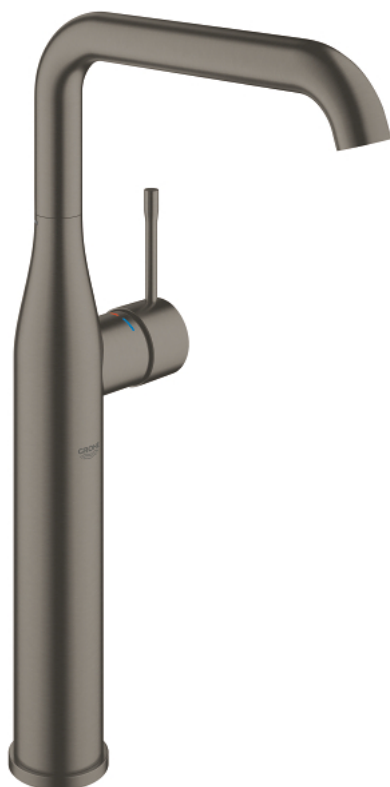

24 170 AL1 ESSENCE JEDNORUČNA MIJEŠALICA ZA UMIVAONIK 1/2" XL-VELIČINA

OPIS PROIZVODA

- Colour: brushed hard graphite
- instalacija na 1 otvor
- metalna ručica
- GROHE SilkMove keramička kartuša 28 mm
- sa limitatorom temperature
- GROHE LongLife premaz
- GROHE EcoJoy tehnologija upotrebe manje količine vode i savršenog protoka
- maximum flow rate (at 3 bar): 6.5 l/min
- GROHE AquaGuide prilagodiv perlator
- GROHE FastFixation Plus instalacijski sustav
- zakretni izljev sa perlatorom i sa stop limitatorom
- prilagodljiv kut zakretanja 0° / 90° / 360°
- glatko tijelo
- fleksibilne spojne cijevi
- min. preporučeni tlak 1.0 bar