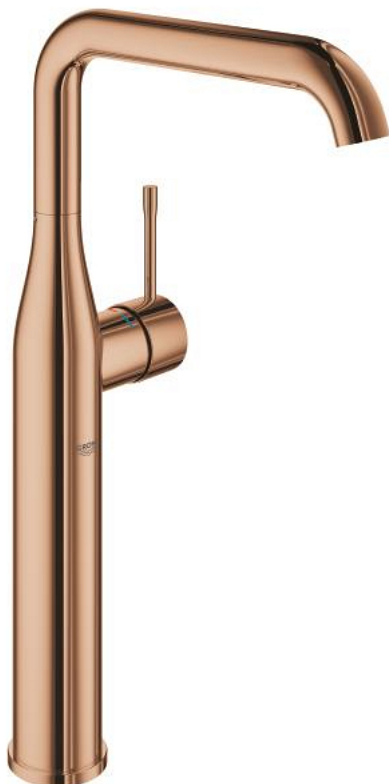

## 24 170 DA1 ESSENCE JEDNORUČNA MIJEŠALICA ZA UMIVAONIK 1/2" XL-VELIČINA

### OPIS PROIZVODA

- Colour: warm sunset
- instalacija na 1 otvor
- metalna ručica
- GROHE SilkMove keramička kartuša 28 mm
- sa limitatorom temperature
- GROHE LongLife premaz
- GROHE EcoJoy tehnologija upotrebe manje količine vode i savršenog protoka
- maximum flow rate (at 3 bar): 6.5 l/min
- GROHE AquaGuide prilagodiv perlator
- GROHE FastFixation Plus instalacijski sustav
- zakretni izljev sa perlatorom i sa stop limitatorom
- prilagodljiv kut zakretanja 0° / 150° / 360°
- glatko tijelo
- fleksibilne spojne cijevi
- min. preporučeni tlak 1.0 bar
- prilagodljiv kut zakretanja 0° / 90° / 360°