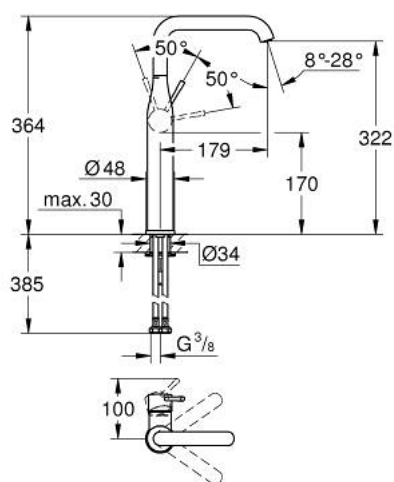

24 170 DC1 ESSENCE JEDNORUČNA MIJEŠALICA ZA UMIVAONIK 1/2" XL-VELIČINA

OPIS PROIZVODA

- Colour: supersteel
- instalacija na 1 otvor
- metalna ručica
- GROHE SilkMove keramička kartuša 28 mm
- sa limitatorom temperature
- GROHE LongLife premaz
- GROHE EcoJoy tehnologija upotrebe manje količine vode i savršenog protoka
- maximum flow rate (at 3 bar): 6.5 l/min
- GROHE AquaGuide prilagodiv perlator
- GROHE FastFixation Plus instalacijski sustav
- zakretni izljev sa perlatorom i sa stop limitatorom
- prilagodljiv kut zakretanja 0° / 90° / 360°
- glatko tijelo
- fleksibilne spojne cijevi
- min. preporučeni tlak 1.0 bar

24 170 DC1 ESSENCE JEDNORUČNA MIJEŠALICA ZA UMIVAONIK 1/2" XL-VELIČINA

REZERVNI DIJELOVI, veljače 2022 – now

- 1: Ručica (Br. narudžbe 46919DC0)
- 2: Kartuša (Br. narudžbe 46580000)
- 3: screw ring (Br. narudžbe 48591000)
- 4: Zakretni izljev (Br. narudžbe 13375DC0)
- 4.1: Perlator (Br. narudžbe 48270000)
- 4.2: Pokrovni prsten (Br. narudžbe 0128500M)
- 4.3: Sigurnosni prsten (Br. narudžbe 4826600M)
- 5: Rozeta (Br. narudžbe 48603DC0)
- 6: Kontra matica (Br. narudžbe 46645000)
- 7: Ključ za ugradnju (Br. narudžbe 19017000)*
- 8: Odvod s pritisni-otvori čepom (Br. narudžbe 65807DC0)*