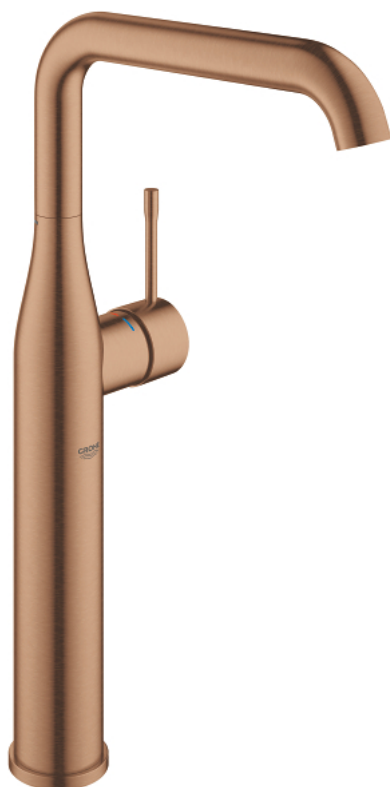

24 170 DL1 ESSENCE JEDNORUČNA MIJEŠALICA ZA UMIVAONIK 1/2" XL-VELIČINA

OPIS PROIZVODA

- Colour: brushed warm sunset
- instalacija na 1 otvor
- metalna ručica
- GROHE SilkMove keramička kartuša 28 mm
- sa limitatorom temperature
- GROHE LongLife premaz
- GROHE EcoJoy tehnologija upotrebe manje količine vode i savršenog protoka
- maximum flow rate (at 3 bar): 6.5 l/min
- GROHE AquaGuide prilagodiv perlator
- GROHE FastFixation Plus instalacijski sustav
- zakretni izljev sa perlatorom i sa stop limitatorom
- prilagodljiv kut zakretanja 0° / 90° / 360°
- glatko tijelo
- fleksibilne spojne cijevi
- min. preporučeni tlak 1.0 bar