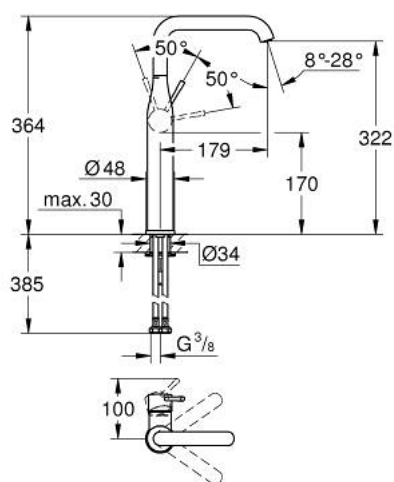

24 170 KF1 ESSENCE JEDNORUČNA MIJEŠALICA ZA UMIVAONIK 1/2" XL-VELIČINA

OPIS PROIZVODA

- Colour: phantom black
- instalacija na 1 otvor
- metalna ručica
- GROHE SilkMove keramička kartuša 28 mm
- sa limitatorom temperature
- GROHE EcoJoy tehnologija upotrebe manje količine vode i savršenog protoka
- maximum flow rate (at 3 bar): 6.5 l/min
- GROHE AquaGuide prilagodiv perlator
- GROHE FastFixation Plus instalacijski sustav
- zakretni izljev sa perlatorom i sa stop limitatorom
- prilagodljiv kut zakretanja 0° / 90° / 360°
- glatko tijelo
- fleksibilne spojne cijevi
- min. preporučeni tlak 1.0 bar
- za profesionalce

24 170 KF1 ESSENCE JEDNORUČNA MIJEŠALICA ZA UMIVAONIK 1/2" XL-VELIČINA

REZERVNI DIJELOVI, ožujka 2022 – now

- 1: Ručica (Br. narudžbe 46919KF0)
- 2: Kartuša (Br. narudžbe 46580000)
- 3: screw ring (Br. narudžbe 48591000)
- 4: Zakretni izljev (Br. narudžbe 13375KF0)
- 4.1: Perlator (Br. narudžbe 48270000)
- 4.2: Pokrovni prsten (Br. narudžbe 0128500M)
- 4.3: Sigurnosni prsten (Br. narudžbe 4826600M)
- 5: Rozeta (Br. narudžbe 48603KF0)
- 6: Kontra matica (Br. narudžbe 46645000)
- 7: Ključ za ugradnju (Br. narudžbe 19017000)*
- 8: Odvod s pritisni-otvori čepom (Br. narudžbe 65807KF0)*