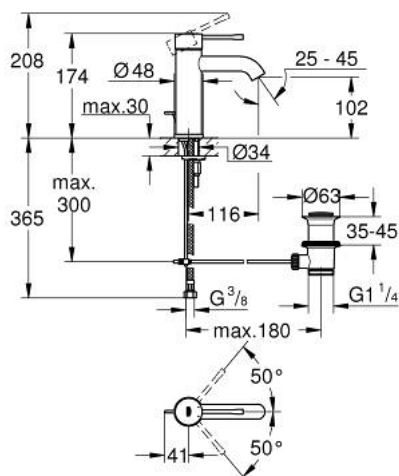

## 24 171 001 ESSENCE JEDNORUČNA MIJEŠALICA ZA UMIVAONIK 3/8" S-VELIČINA

### OPIS PROIZVODA

- Colour: chrome
- instalacija na 1 otvor
- metalna ručica
- GROHE SilkMove keramička kartuša 28 mm
- sa limitatorom temperature
- GROHE LongLife premaz
- GROHE EcoJoy tehnologija upotrebe manje količine vode i savršenog protoka
- maximum flow rate (at 3 bar): 5 l/min
- GROHE AquaGuide prilagodiv perlator
- GROHE FastFixation Plus instalacijski sustav
- odljevni set, skočni 1 1/4"
- fleksibilne spojne cijevi
- za profesionalce

### REZERVNI DIJELOVI, kolovoza 2020 – now

- 1: Ručica (Br. narudžbe 46917000)
  - 2: Prsten za učvršćivanje (Br. narudžbe 46715000)
  - 3: Kartuša (Br. narudžbe 46580000)
  - 4: Šipka za gornji dio sifona (Br. narudžbe 46739000)
  - 5: Perlator (Br. narudžbe 48270000)
  - 6: Kontra matica (Br. narudžbe 46645000)
  - 7: Odljevni set 1 1/4" (Br. narudžbe 28910000)
  - 7.1: Utičnica (Br. narudžbe 07182000)
  - 7.2: Ekscentrična šipka (Br. narudžbe 07052000)
  - 8: Ključ za ugradnju (Br. narudžbe 19017000)\*
  - 9: Ekscentrična šipka (Br. narudžbe 07341000)\*
- \* Izborni dodaci