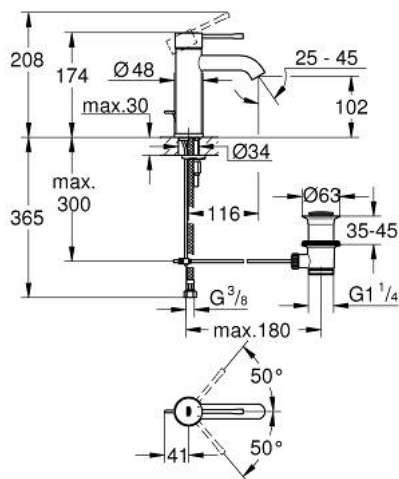

24 171 A01 ESSENCE JEDNORUČNA MIJEŠALICA ZA UMIVAONIK 3/8" S-VELIČINA

OPIS PROIZVODA

- Colour: hard graphite
- instalacija na 1 otvor
- metalna ručica
- GROHE SilkMove keramička kartuša 28 mm
- sa limitatorom temperature
- GROHE LongLife premaz
- GROHE EcoJoy tehnologija upotrebe manje količine vode i savršenog protoka
- maximum flow rate (at 3 bar): 5 l/min
- GROHE AquaGuide prilagodiv perlator
- GROHE FastFixation Plus instalacijski sustav
- odljevni set, skočni 1 1/4"
- fleksibilne spojne cijevi

24 171 A01 ESSENCE JEDNORUČNA MIJEŠALICA ZA UMIVAONIK 3/8" S-VELIČINA

REZERVNI DIJELOVI, listopada 2020 – now

- 1: Ručica (Br. narudžbe 46917A00)
 - 2: Prsten za učvršćivanje (Br. narudžbe 46715000)
 - 3: Kartuša (Br. narudžbe 46580000)
 - 4: Šipka za gornji dio sifona (Br. narudžbe 46739A00)
 - 5: Perlator (Br. narudžbe 48270000)
 - 6: Kontra matica (Br. narudžbe 46645000)
 - 7: Odljevni set 1 1/4" (Br. narudžbe 28910A00)
 - 7.1: Utičnica (Br. narudžbe 07182A00)
 - 7.2: Ekscentrična šipka (Br. narudžbe 07052000)
 - 8: Ključ za ugradnju (Br. narudžbe 19017000)*
 - 9: Ekscentrična šipka (Br. narudžbe 07341000)*
- * Izborni dodaci