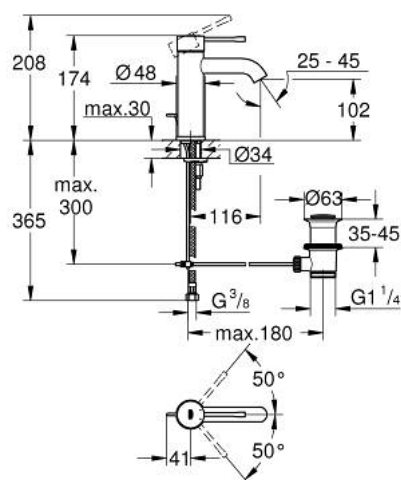

24 171 AL1 ESSENCE JEDNORUČNA MIJEŠALICA ZA UMIVAONIK 3/8" S-VELIČINA

OPIS PROIZVODA

- Colour: brushed hard graphite
- instalacija na 1 otvor
- metalna ručica
- GROHE SilkMove keramička kartuša 28 mm
- sa limitatorom temperature
- GROHE LongLife premaz
- GROHE EcoJoy tehnologija upotrebe manje količine vode i savršenog protoka
- maximum flow rate (at 3 bar): 5 l/min
- GROHE AquaGuide prilagodiv perlator
- GROHE FastFixation Plus instalacijski sustav
- odljevni set, skočni 1 1/4"
- fleksibilne spojne cijevi

24 171 AL1 ESSENCE JEDNORUČNA MIJEŠALICA ZA UMIVAONIK 3/8" S-VELIČINA

REZERVNI DIJELOVI, listopada 2020 – now

- 1: Ručica (Br. narudžbe 46917AL0)
 - 2: Prsten za učvršćivanje (Br. narudžbe 46715000)
 - 3: Kartuša (Br. narudžbe 46580000)
 - 4: Šipka za gornji dio sifona (Br. narudžbe 46739AL0)
 - 5: Perlator (Br. narudžbe 48270000)
 - 6: Kontra matica (Br. narudžbe 46645000)
 - 7: Odljevni set 1 1/4" (Br. narudžbe 28910AL0)
 - 7.1: Utičnica (Br. narudžbe 07182AL0)
 - 7.2: Ekscentrična šipka (Br. narudžbe 07052000)
 - 8: Ključ za ugradnju (Br. narudžbe 19017000)*
 - 9: Ekscentrična šipka (Br. narudžbe 07341000)*
- * Izborni dodaci