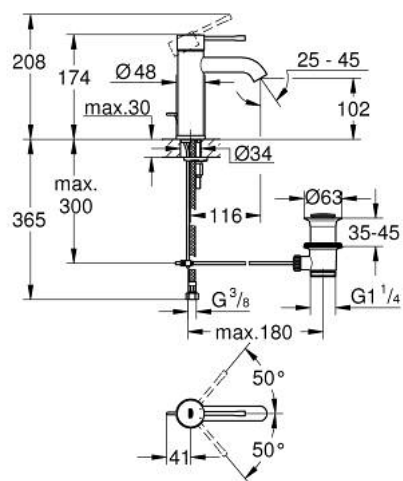

## 24 171 DA1 ESSENCE JEDNORUČNA MIJEŠALICA ZA UMIVAONIK 3/8" S-VELIČINA

### OPIS PROIZVODA

- Colour: warm sunset
- instalacija na 1 otvor
- metalna ručica
- GROHE SilkMove keramička kartuša 28 mm
- sa limitatorom temperature
- GROHE LongLife premaz
- GROHE EcoJoy tehnologija upotrebe manje količine vode i savršenog protoka
- maximum flow rate (at 3 bar): 5 l/min
- GROHE AquaGuide prilagodiv perlator
- GROHE FastFixation Plus instalacijski sustav
- odljevni set, skočni 1 1/4"
- fleksibilne spojne cijevi

### REZERVNI DIJELOVI, listopada 2020 – now

- 1: Ručica (Br. narudžbe 46917DA0)
  - 2: Prsten za učvršćivanje (Br. narudžbe 46715000)
  - 3: Kartuša (Br. narudžbe 46580000)
  - 4: lift rod (Br. narudžbe 46739DA0)
  - 5: Perlator (Br. narudžbe 48270000)
  - 6: Kontra matica (Br. narudžbe 46645000)
  - 7: Odljevni set 1 1/4" (Br. narudžbe 28910DA0)
  - 7.1: Utičnica (Br. narudžbe 07182DA0)
  - 7.2: Ekscentrična šipka (Br. narudžbe 07052000)
  - 8: Ključ za ugradnju (Br. narudžbe 19017000)\*
  - 9: Ekscentrična šipka (Br. narudžbe 07341000)\*
- \* Izborni dodaci