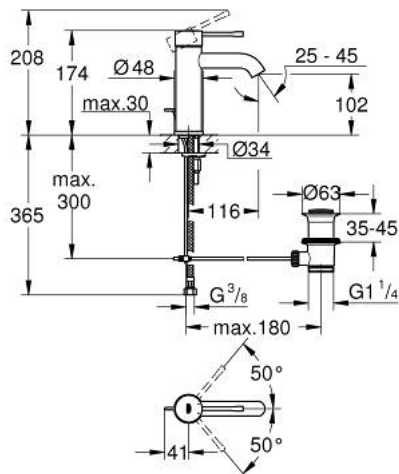

24 171 DL1 ESSENCE JEDNORUČNA MIJEŠALICA ZA UMIVAONIK 3/8" S-VELIČINA

OPIS PROIZVODA

- Colour: brushed warm sunset
- instalacija na 1 otvor
- metalna ručica
- GROHE SilkMove keramička kartuša 28 mm
- sa limitatorom temperature
- GROHE LongLife premaz
- GROHE EcoJoy tehnologija upotrebe manje količine vode i savršenog protoka
- maximum flow rate (at 3 bar): 5 l/min
- GROHE AquaGuide prilagodiv perlator
- GROHE FastFixation Plus instalacijski sustav
- odljevni set, skočni 1 1/4"
- fleksibilne spojne cijevi

24 171 DL1 ESSENCE JEDNORUČNA MIJEŠALICA ZA UMIVAONIK 3/8" S-VELIČINA

REZERVNI DIJELOVI, listopada 2020 – now

- 1: Ručica (Br. narudžbe 46917DL0)
 - 2: Prsten za učvršćivanje (Br. narudžbe 46715000)
 - 3: Kartuša (Br. narudžbe 46580000)
 - 4: lift rod (Br. narudžbe 46739DL0)
 - 5: Perlator (Br. narudžbe 48270000)
 - 6: Kontra matica (Br. narudžbe 46645000)
 - 7: Odljevni set 1 1/4" (Br. narudžbe 28910DL0)
 - 7.1: Utičnica (Br. narudžbe 07182DL0)
 - 7.2: Ekscentrična šipka (Br. narudžbe 07052000)
 - 8: Ključ za ugradnju (Br. narudžbe 19017000)*
 - 9: Ekscentrična šipka (Br. narudžbe 07341000)*
- * Izborni dodaci