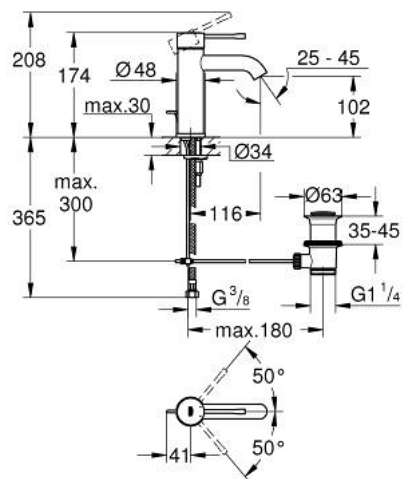

## 24 171 GL1 ESSENCE JEDNORUČNA MIJEŠALICA ZA UMIVAONIK 3/8" S-VELIČINA

### OPIS PROIZVODA

- Colour: cool sunrise
- instalacija na 1 otvor
- metalna ručica
- GROHE SilkMove keramička kartuša 28 mm
- sa limitatorom temperature
- GROHE LongLife premaz
- GROHE EcoJoy tehnologija upotrebe manje količine vode i savršenog protoka
- maximum flow rate (at 3 bar): 5 l/min
- GROHE AquaGuide prilagodiv perlator
- GROHE FastFixation Plus instalacijski sustav
- odljevni set, skočni 1 1/4"
- fleksibilne spojne cijevi

### REZERVNI DIJELOVI, listopada 2020 – now

- 1: Ručica (Br. narudžbe 46917GL0)
  - 2: Prsten za učvršćivanje (Br. narudžbe 46715000)
  - 3: Kartuša (Br. narudžbe 46580000)
  - 4: lift rod (Br. narudžbe 46739GL0)
  - 5: Perlator (Br. narudžbe 48270000)
  - 6: Kontra matica (Br. narudžbe 46645000)
  - 7: Odljevni set 1 1/4" (Br. narudžbe 28910GL0)
  - 7.1: Utičnica (Br. narudžbe 07182GL0)
  - 7.2: Ekscentrična šipka (Br. narudžbe 07052000)
  - 8: Ključ za ugradnju (Br. narudžbe 19017000)\*
  - 9: Ekscentrična šipka (Br. narudžbe 07341000)\*
- \* Izborni dodaci