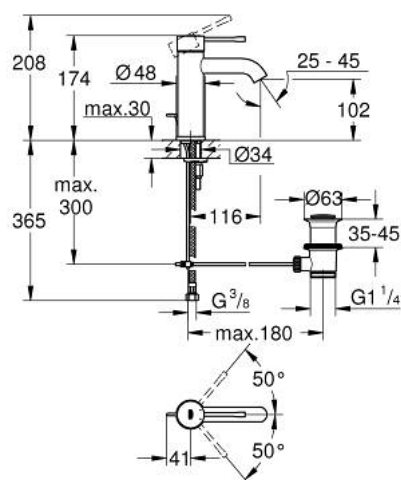

## 24 171 GN1 ESSENCE JEDNORUČNA MIJEŠALICA ZA UMIVAONIK 3/8" S-VELIČINA

### OPIS PROIZVODA

- Colour: brushed cool sunrise
- instalacija na 1 otvor
- metalna ručica
- GROHE SilkMove keramička kartuša 28 mm
- sa limitatorom temperature
- GROHE LongLife premaz
- GROHE EcoJoy tehnologija upotrebe manje količine vode i savršenog protoka
- maximum flow rate (at 3 bar): 5 l/min
- GROHE AquaGuide prilagodiv perlator
- GROHE FastFixation Plus instalacijski sustav
- odljevni set, skočni 1 1/4"
- fleksibilne spojne cijevi

### REZERVNI DIJELOVI, listopada 2020 – now

- 1: Ručica (Br. narudžbe 46917GN0)
  - 2: Prsten za učvršćivanje (Br. narudžbe 46715000)
  - 3: Kartuša (Br. narudžbe 46580000)
  - 4: Šipka za gornji dio sifona (Br. narudžbe 46739GN0)
  - 5: Perlator (Br. narudžbe 48270000)
  - 6: Kontra matica (Br. narudžbe 46645000)
  - 7: Odljevni set 1 1/4" (Br. narudžbe 28910GN0)
  - 7.1: Utičnica (Br. narudžbe 07182GN0)
  - 7.2: Ekscentrična šipka (Br. narudžbe 07052000)
  - 8: Ključ za ugradnju (Br. narudžbe 19017000)\*
  - 9: Ekscentrična šipka (Br. narudžbe 07341000)\*
- \* Izborni dodaci