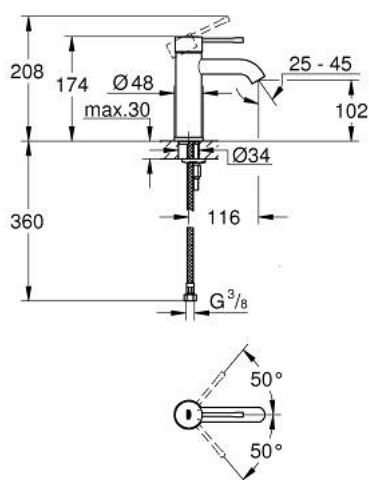

24 172 001 ESSENCE JEDNORUČNA MIJEŠALICA ZA UMIVAONIK 3/8" S-VELIČINA

OPIS PROIZVODA

- Colour: chrome
- instalacija na 1 otvor
- metalna ručica
- GROHE SilkMove keramička kartuša 28 mm
- sa limitatorom temperature
- GROHE LongLife premaz
- GROHE EcoJoy tehnologija upotrebe manje količine vode i savršenog protoka
- maximum flow rate (at 3 bar): 5 l/min
- GROHE AquaGuide prilagodiv perlator
- GROHE FastFixation Plus instalacijski sustav
- glatko tijelo
- fleksibilne spojne cijevi
- za profesionalce

24 172 001 ESSENCE JEDNORUČNA MIJEŠALICA ZA UMIVAONIK 3/8" S-VELIČINA

REZERVNI DIJELOVI, veljače 2022 – now

- 1: Ručica (Br. narudžbe 46917000)
 - 2: Prsten za učvršćivanje (Br. narudžbe 46715000)
 - 3: Kartuša (Br. narudžbe 46580000)
 - 4: Perlator (Br. narudžbe 48270000)
 - 5: Rozeta (Br. narudžbe 48603000)
 - 6: Kontra matica (Br. narudžbe 46645000)
 - 7: Ključ za ugradnju (Br. narudžbe 19017000)*
 - 8: Odvod s pritisni-otvori čepom (Br. narudžbe 65807000)*
- * Izborni dodaci