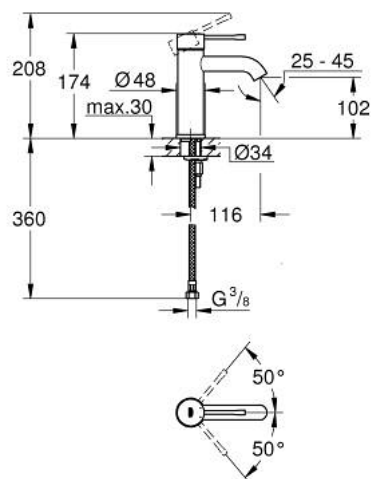

## 24 172 A01 ESSENCE JEDNORUČNA MIJEŠALICA ZA UMIVAONIK 3/8" S-VELIČINA

### OPIS PROIZVODA

- Colour: hard graphite
- instalacija na 1 otvor
- metalna ručica
- GROHE SilkMove keramička kartuša 28 mm
- sa limitatorom temperature
- GROHE LongLife premaz
- GROHE EcoJoy tehnologija upotrebe manje količine vode i savršenog protoka
- maximum flow rate (at 3 bar): 5 l/min
- GROHE AquaGuide prilagodiv perlator
- GROHE FastFixation Plus instalacijski sustav
- glatko tijelo
- fleksibilne spojne cijevi

### REZERVNI DIJELOVI, veljače 2022 – now

- 1: Ručica (Br. narudžbe 46917A00)
  - 2: Prsten za učvršćivanje (Br. narudžbe 46715000)
  - 3: Kartuša (Br. narudžbe 46580000)
  - 4: Perlator (Br. narudžbe 48270000)
  - 5: Rozeta (Br. narudžbe 48603A00)
  - 6: Kontra matica (Br. narudžbe 46645000)
  - 7: Ključ za ugradnju (Br. narudžbe 19017000)\*
  - 8: Odvod s pritisni-otvori čepom (Br. narudžbe 65807A00)\*
- \* Izborni dodaci