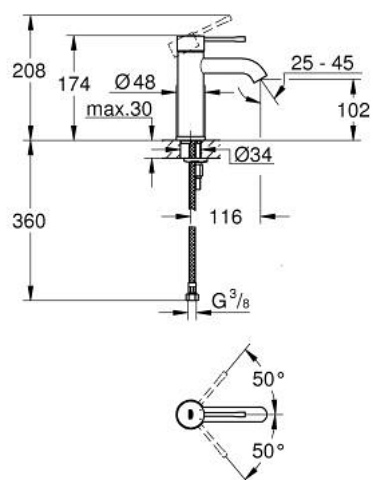

24 172 AL1 ESSENCE JEDNORUČNA MIJEŠALICA ZA UMIVAONIK 3/8" S-VELIČINA

OPIS PROIZVODA

- Colour: brushed hard graphite
- instalacija na 1 otvor
- metalna ručica
- GROHE SilkMove keramička kartuša 28 mm
- sa limitatorom temperature
- GROHE LongLife premaz
- GROHE EcoJoy tehnologija upotrebe manje količine vode i savršenog protoka
- maximum flow rate (at 3 bar): 5 l/min
- GROHE AquaGuide prilagodiv perlator
- GROHE FastFixation Plus instalacijski sustav
- glatko tijelo
- fleksibilne spojne cijevi

24 172 AL1 ESSENCE JEDNORUČNA MIJEŠALICA ZA UMIVAONIK 3/8" S-VELIČINA

REZERVNI DIJELOVI, veljače 2022 – now

- 1: Ručica (Br. narudžbe 46917AL0)
 - 2: Prsten za učvršćivanje (Br. narudžbe 46715000)
 - 3: Kartuša (Br. narudžbe 46580000)
 - 4: Perlator (Br. narudžbe 48270000)
 - 5: Rozeta (Br. narudžbe 48603AL0)
 - 6: Kontra matica (Br. narudžbe 46645000)
 - 7: Ključ za ugradnju (Br. narudžbe 19017000)*
 - 8: Odvod s pritisni-otvori čepom (Br. narudžbe 65807AL0)*
- * Izborni dodaci