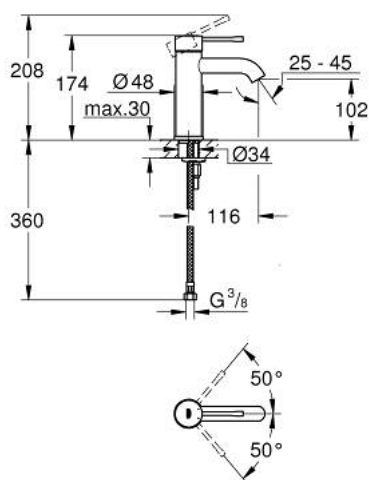

24 172 DC1 ESSENCE JEDNORUČNA MIJEŠALICA ZA UMIVAONIK 3/8" S-VELIČINA

OPIS PROIZVODA

- Colour: supersteel
- instalacija na 1 otvor
- metalna ručica
- GROHE SilkMove keramička kartuša 28 mm
- sa limitatorom temperature
- GROHE LongLife premaz
- GROHE EcoJoy tehnologija upotrebe manje količine vode i savršenog protoka
- maximum flow rate (at 3 bar): 5 l/min
- GROHE AquaGuide prilagodiv perlator
- GROHE FastFixation Plus instalacijski sustav
- glatko tijelo
- fleksibilne spojne cijevi

24 172 DC1 ESSENCE JEDNORUČNA MIJEŠALICA ZA UMIVAONIK 3/8" S-VELIČINA

REZERVNI DIJELOVI, veljače 2022 – now

- 1: Ručica (Br. narudžbe 46917DC0)
 - 2: Prsten za učvršćivanje (Br. narudžbe 46715000)
 - 3: Kartuša (Br. narudžbe 46580000)
 - 4: Perlator (Br. narudžbe 48270000)
 - 5: Rozeta (Br. narudžbe 48603DC0)
 - 6: Kontra matica (Br. narudžbe 46645000)
 - 7: Ključ za ugradnju (Br. narudžbe 19017000)*
 - 8: Odvod s pritisni-otvori čepom (Br. narudžbe 65807DC0)*
- * Izborni dodaci