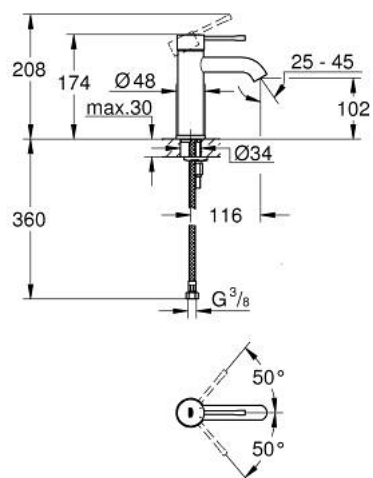

24 172 DL1 ESSENCE JEDNORUČNA MIJEŠALICA ZA UMIVAONIK 3/8" S-VELIČINA

OPIS PROIZVODA

- Colour: brushed warm sunset
- instalacija na 1 otvor
- metalna ručica
- GROHE SilkMove keramička kartuša 28 mm
- sa limitatorom temperature
- GROHE LongLife premaz
- GROHE EcoJoy tehnologija upotrebe manje količine vode i savršenog protoka
- maximum flow rate (at 3 bar): 5 l/min
- GROHE AquaGuide prilagodiv perlator
- GROHE FastFixation Plus instalacijski sustav
- glatko tijelo
- fleksibilne spojne cijevi

24 172 DL1 ESSENCE JEDNORUČNA MIJEŠALICA ZA UMIVAONIK 3/8" S-VELIČINA

REZERVNI DIJELOVI, veljače 2022 – now

- 1: Ručica (Br. narudžbe 46917DL0)
 - 2: Prsten za učvršćivanje (Br. narudžbe 46715000)
 - 3: Kartuša (Br. narudžbe 46580000)
 - 4: Perlator (Br. narudžbe 48270000)
 - 5: Rozeta (Br. narudžbe 48603DL0)
 - 6: Kontra matica (Br. narudžbe 46645000)
 - 7: Ključ za ugradnju (Br. narudžbe 19017000)*
 - 8: Odvod s pritisni-otvori čepom (Br. narudžbe 65807DL0)*
- * Izborni dodaci